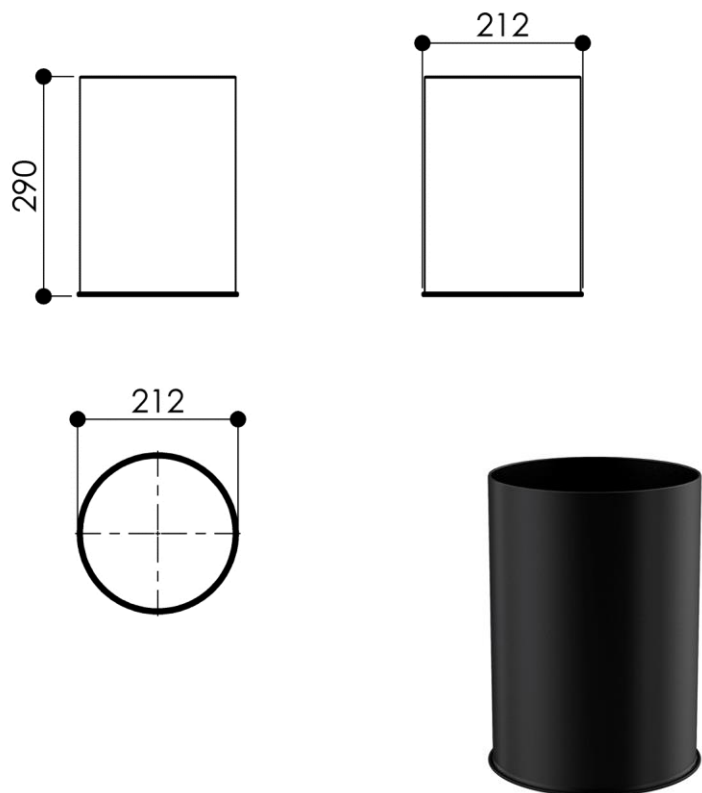

Dimensions (Width x Depth x Height)

Dimensions (Largeur x Profondeur x Hauteur)

Abmessungen (Breite x Tiefe x Höhe)

Dimensiones (Anchura x Profundidad x Altura)

Размеры (Ширина x Глубина x Высота)

Afmetingen (Breedte x Diepte x Hoogte)

212 x 212 x 290 mm

8.35 x 8.35 x 11.42 inches

1.2kg