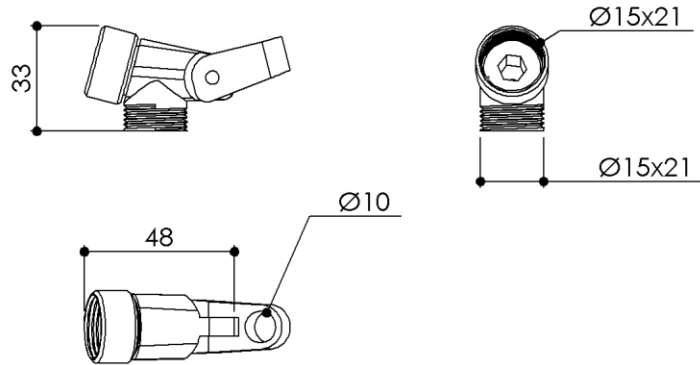

- (GB) Ankle connector - Finish Chrome  
 (FR) Chape - Finition Chrome  
 (DE) Verbindungsstück im Winkel mit Aufhänger - Endfertigung Chrom  
 (ES) Conector de ducha con soporte - Acabados Cromo  
 (RU) Фиксирующая деталь для душа, хромированная - Конечная обработка Хром  
 (NL) Koppeling - Uitvoering Chrom

Dimensions (Width x Depth x Height)

Dimensions (Largeur x Profondeur x Hauteur)

Abmessungen (Breite x Tiefe x Höhe)

Dimensiones (Anchura x Profundidad x Altura)

Размеры (Ширина x Глубина x Высота)

Afmetingen (Breedte x Diepte x Hoogte)

21 x 48 x 33 mm

0.83 x 1.89 x 1.3 inches

0.07kg

#### (GB) Features

Connects hose vertically on a shower head positioned horizontally  
Adjustable shower head angle  
To be held by a wall hook (ref. 134 01)