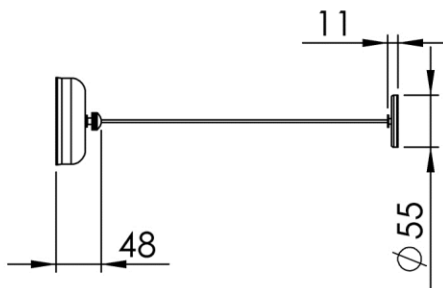

Dimensions (Width x Depth x Height)

Dimensions (Largeur x Profondeur x Hauteur)

Abmessungen (Breite x Tiefe x Höhe)

Dimensiones (Anchura x Profundidad x Altura)

Размеры (Ширина x Глубина x Высота)

Afmetingen (Breedte x Diepte x Hoogte)

92 x 48 x 92 mm

3.62 x 1.89 x 3.62 inches

0.231kg

#### GB Features

Line length : 2.40 m  
Stainless mecanism  
Line locking screw  
2 fixing points  
Screws and wallplugs included

#### RU Характеристики

Длина веревки - 2.40 м  
Нержавеющий механизм  
Блокировка веревки с помощью ролика  
Фиксация в двух точках  
Крепёжные детали прилагаются