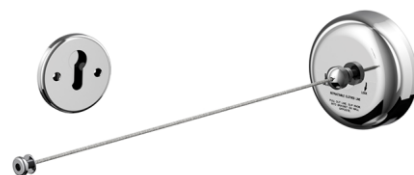

- GB** Clothes line specially for hotels - Finish Chrome
- FR** Fil à linge spécial « hôtel » - Finition Chrome
- DE** Ausziehbare Wäscheleine « Hotel-Ausführung » - Endfertigung Chrom
- ES** Extensible cuelga ropa - Acabados Cromo
- RU** Бельевая веревка растяжная - Конечная обработка Хром
- NL** Uittrekbaar waslijntje speciaal hotel - Uitvoering Chroom

#### GB Features

Line length : 2.40 m  
Stainless mecanism  
Line locking screw  
2 fixing points  
Screws and wallplugs included

#### DE Beschreibung

Leine 2.40m  
Rostfreier Mechanismus  
Leine arretierbar  
2 Befestigungspunkte  
Rostfreie Schrauben und Dübel mitgeliefert

#### ES Características

Longitud de hilo : 2.40 m  
Mecanismo inoxidable  
Rueda de bloqueo del hilo  
2 puntos de anclaje  
Tornillos y tacos incluidos