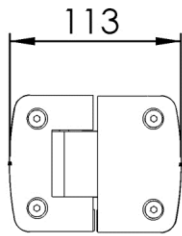

- GB** Hinge 180° fixed panel - glass door - Finish Chrome
- FR** Charnière 180° panneau mobile - panneau fixe - Finition Chrome
- DE** Eckscharnier 180° feststehendes - schwingbares Glasteil - Endfertigung Chrom
- ES** Bisagra 180° panel móvil - panel fijo - Acabados Cromo
- RU** Петля 180° для душевой панели подвижной и фиксированной - Конечная обработка Хром
- NL** Scharnier element 180° voor douche/badwand en deur - Uitvoering Chroom

Dimensions (Width x Depth x Height)

Dimensions (Largeur x Profondeur x Hauteur)

Abmessungen (Breite x Tiefe x Höhe)

Dimensiones (Anchura x Profundidad x Altura)

Размеры (Ширина x Глубина x Высота)

Afmetingen (Breedte x Diepte x Hoogte)

113 x 21 x 90 mm

4.45 x 0.83 x 3.54 inches

1kg

GB Features

Materials

Solid brass

FR Caractéristiques

Matériaux