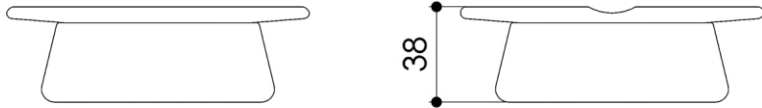

- GB** Ashtray to stand - Finish Satin & Chrome  
**FR** Cendrier à poser - Finition Satiné & Chrome  
**DE** Aschenbecher Standmodell - Endfertigung Seidenmatt & Chrom  
**ES** Cenicero suelto - Acabados Satinado & Cromo  
**RU** Пепельница настольная - Конечная обработка Полуматовый & Хром  
**NL** Asbak vrijstaand - Uitvoering Satijn & Chroom

Dimensions (Width x Depth x Height)

Dimensions (Largeur x Profondeur x Hauteur)

Abmessungen (Breite x Tiefe x Höhe)

Dimensiones (Anchura x Profundidad x Altura)

Размеры (Ширина x Глубина x Высота)

Afmetingen (Breedte x Diepte x Hoogte)

120 x 120 x 38 mm

4.72 x 4.72 x 1.5 inches

0.56kg