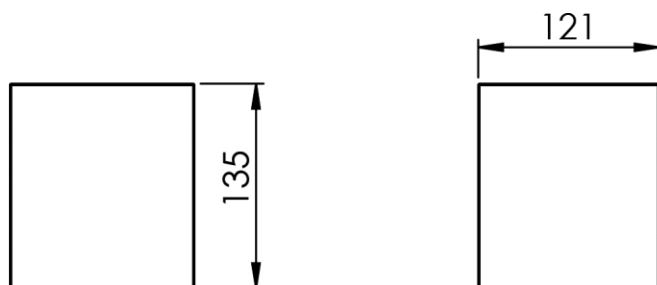

Dimensions (Width x Depth x Height)

Dimensions (Largeur x Profondeur x Hauteur)

Abmessungen (Breite x Tiefe x Höhe)

Dimensiones (Anchura x Profundidad x Altura)

Размеры (Ширина x Глубина x Высота)

Afmetingen (Breedte x Diepte x Hoogte)

121 x 121 x 135 mm

4.76 x 4.76 x 5.31 inches

0.4kg

GB Features

Tissue box to stand
Easy filling

FR Caractéristiques

Boîte à mouchoirs à poser
Facilité de remplissage

DE Beschreibung