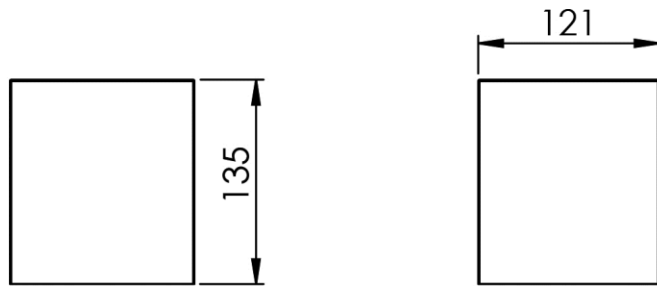

Dimensions (Width x Depth x Height)

Dimensions (Largeur x Profondeur x Hauteur)

Abmessungen (Breite x Tiefe x Höhe)

Dimensiones (Anchura x Profundidad x Altura)

Размеры (Ширина x Глубина x Высота)

Afmetingen (Breedte x Diepte x Hoogte)

121 x 121 x 135 mm

4.76 x 4.76 x 5.31 inches

0.4kg

GB Features

Tissue box to stand
Easy filling

FR Caractéristiques

Boîte à mouchoirs à poser
Facilité de remplissage

DE Beschreibung