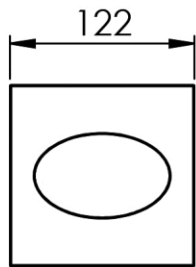

Dimensions (Width x Depth x Height)

Dimensions (Largeur x Profondeur x Hauteur)

Abmessungen (Breite x Tiefe x Höhe)

Dimensiones (Anchura x Profundidad x Altura)

Размеры (Ширина x Глубина x Высота)

Afmetingen (Breedte x Diepte x Hoogte)

121 x 121 x 135 mm

4.76 x 4.76 x 5.31 inches

0.4kg

GB Features

Tissue box to stand
Easy filling

FR Caractéristiques

Boîte à mouchoirs à poser
Facilité de remplissage

DE Beschreibung