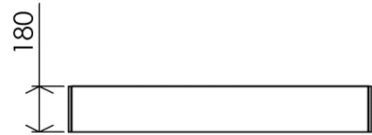

- GB** Cabinet with 3 doors and LED light 120 x 75cm - Finish Matt black
- FR** Armoire 3 portes avec éclairage LED 120 x 75cm - Finition Noir mat
- DE** Spiegelschrank 3-türig mit LED Licht 120 x 75cm - Endfertigung Mattschwarz
- ES** Armario 3 puertas con iluminación LED 120 x 75cm - Acabados Negro mate
- RU** Шкафчик трехдверный с подсветкой 120 x 75cm - Конечная обработка Матовый черный
- NL** Toiletkast 3 deuren met LED verlichting 120 x 75cm - Uitvoering Zwart mat

1184 x 180 x 750 mm

46.61 x 7.09 x 29.53 inches

38kg

Dimensions (Width x Depth x Height)

Dimensions (Largeur x Profondeur x Hauteur)

Abmessungen (Breite x Tiefe x Höhe)

Dimensiones (Anchura x Profundidad x Altura)

Размеры (Ширина x Глубина x Высота)

Afmetingen (Breedte x Diepte x Hoogte)

**GB** Features

3 swivelling doors with optional opening left or right  
 2 inner shelves in 220mm distance  
 Warm white LED light (2800°K)  
 Lifespan > 30 000 hrs  
 Lighting : 1670 lumens/m  
 16 W  
 CE /ROHS compliance  
 100-240V 50-60Hz  
 Double insulation IP44 Class II Volume 2  
 Direct connection  
 External on-off button on request  
 Stainless steel screws and plugs included

**FR** Caractéristiques

3 portes pivotantes  
 2 étagères espacées de 220mm  
 Éclairage LED blanc chaud (2800°K)  
 Durée d'utilisation : > 30 000 heures  
 Puissance lumineuse en sortie de LED : 1670 lumens/m  
 Puissance nominale des LED : 24W  
 Normes : CE / ROHS  
 Alimentation : 100-240V 50-60Hz  
 Double isolation IP44 Classe II Volume 2  
 Raccordement électrique mural direct  
 Fonction marche/arrêt uniquement par raccordement à un interrupteur mural externe (non fourni)  
 Visserie inox et chevilles fournies