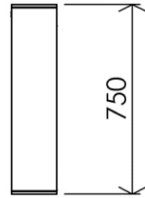

- GB** Cabinet with 3 doors and LED light 120 x 75cm - Finish Matt black
- FR** Armoire 3 portes avec éclairage LED 120 x 75cm - Finition Noir mat
- DE** Spiegelschrank 3-türig mit LED Licht 120 x 75cm - Endfertigung Mattschwarz
- ES** Armario 3 puertas con iluminación LED 120 x 75cm - Acabados Negro mate
- RU** Шкафчик трехдверный с подсветкой 120 x 75cm - Конечная обработка Матовый черный
- NL** Toiletkast 3 deuren met LED verlichting 120 x 75cm - Uitvoering Zwart mat

1184 x 180 x 750 mm

46.61 x 7.09 x 29.53 inches

38kg

Dimensions (Width x Depth x Height)

Dimensions (Largeur x Profondeur x Hauteur)

Abmessungen (Breite x Tiefe x Höhe)

Dimensiones (Anchura x Profundidad x Altura)

Размеры (Ширина x Глубина x Высота)

Afmetingen (Breedte x Diepte x Hoogte)

**GB** Features

3 swivelling doors with optional opening left or right  
 2 inner shelves in 220mm distance  
 Warm white LED light (2800°K)  
 Lifespan > 30 000 hrs  
 Lighting : 1670 lumens/m  
 16 W  
 CE /ROHS compliance  
 100-240V 50-60Hz  
 Double insulation IP44 Class II Volume 2  
 Direct connection  
 External on-off button on request  
 Stainless steel screws and plugs included

**DE** Beschreibung

2 Schwenktüren mit Öffnung wahlweise links oder rechts  
 2 Fächer mit Höhe 220mm  
 Warm weisses LED Licht (2800°K)  
 Funktionsdauer > 30 000 Std / Leuchtkraft 1670 lumens/m  
 Leistung 24W / CE - ROHS konform  
 Spannung 100-240V 50-60Hz  
 Doppelt isoliert IP44 Schutzklasse II Volumen 2  
 Direkter Wandanschluss  
 An-/Aus Schalter als Option erhältlich (nicht incl.)  
 Rostfreie Schrauben und Markendübel beigelegt