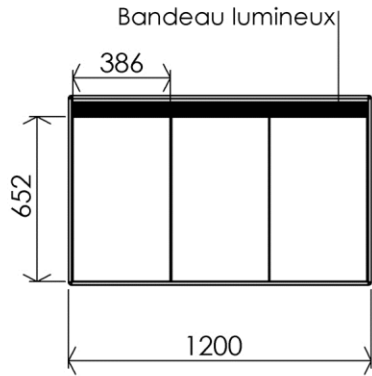

- GB** Cabinet with 3 doors and LED light 120 x 75cm - Finish Matt black
- FR** Armoire 3 portes avec éclairage LED 120 x 75cm - Finition Noir mat
- DE** Spiegelschrank 3-türig mit LED Licht 120 x 75cm - Endfertigung Mattschwarz
- ES** Armario 3 puertas con iluminación LED 120 x 75cm - Acabados Negro mate
- RU** Шкафчик трехдверный с подсветкой 120 x 75cm - Конечная обработка Матовый черный
- NL** Toiletkast 3 deuren met LED verlichting 120 x 75cm - Uitvoering Zwart mat

1184 x 180 x 750 mm

46.61 x 7.09 x 29.53 inches

38kg

Dimensions (Width x Depth x Height)

Dimensions (Largeur x Profondeur x Hauteur)

Abmessungen (Breite x Tiefe x Höhe)

Dimensiones (Anchura x Profundidad x Altura)

Размеры (Ширина x Глубина x Высота)

Afmetingen (Breedte x Diepte x Hoogte)

**GB** Features

3 swivelling doors with optional opening left or right  
 2 inner shelves in 220mm distance  
 Warm white LED light (2800°K)  
 Lifespan > 30 000 hrs  
 Lighting : 1670 lumens/m  
 16 W  
 CE /ROHS compliance  
 100-240V 50-60Hz  
 Double insulation IP44 Class II Volume 2  
 Direct connection  
 External on-off button on request  
 Stainless steel screws and plugs included

**DE** Beschreibung

2 Schwenktüren mit Öffnung wahlweise links oder rechts  
 2 Fächer mit Höhe 220mm  
 Warm weisses LED Licht (2800°K)  
 Funktionsdauer > 30 000 Std / Leuchtkraft 1670 lumens/m  
 Leistung 24W / CE - ROHS konform  
 Spannung 100-240V 50-60Hz  
 Doppelt isoliert IP44 Schutzklasse II Volumen 2  
 Direkter Wandanschluss  
 An-/Aus Schalter als Option erhältlich (nicht incl.)  
 Rostfreie Schrauben und Markendübel beigelegt