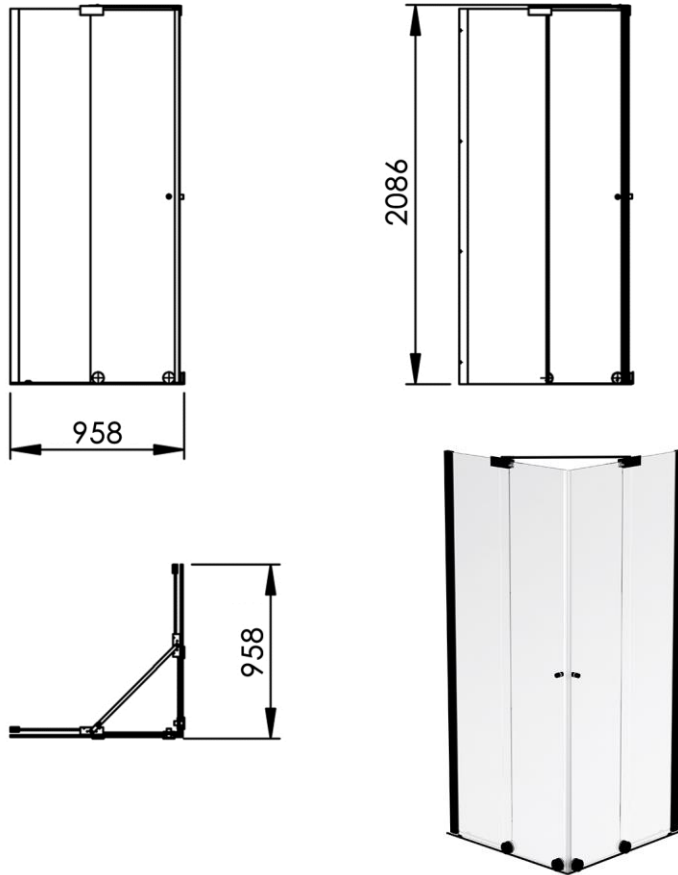

- GB** Shower corner cabin 2 fixed + 2 sliding panels 95 x 95cm - Finish Matt black
- FR** Cabine d'angle 2 fixes + 2 mobiles 95 x 95cm - Finition Noir mat
- DE** Eckkabine 2 festehende + 2 gleitende Glasteile 95 x 95cm - Endfertigung Mattschwarz
- ES** Cabina de esquina 2 fijas + 2 móviles 95 x 95cm - Acabados Negro mate
- RU** Душевой уголок 2 подвижные и 2 фиксированные панели 95 x 95cm - Конечная обработка Матовый черный
- NL** Hoekkabine met 2 schuifwanden + 2 vaste wanden 95 x 95cm - Uitvoering Zwart mat

958 x 958 x 2086 mm

37.72 x 37.72 x 82.13 inches

Dimensions (Width x Depth x Height)

Dimensions (Largeur x Profondeur x Hauteur)

Abmessungen (Breite x Tiefe x Höhe)

Dimensiones (Anchura x Profundidad x Altura)

Размеры (Ширина x Глубина x Высота)

Afmetingen (Breedte x Diepte x Hoogte)

## GB Features

Height : 2.08 m (standard height for shower door)  
 Aesthetics : Fixing is hidden  
 Adjustment : In the case of out of square angle of the wall, this can be corrected by the hidden compensator profile (inside the profile).  
 Mecanism : Adjustable rollers  
 Abutment : Integrated in the horizontal rail as well as on the vertical profile  
 Watertightness : A vertical seal + horizontal rail + vertical profile