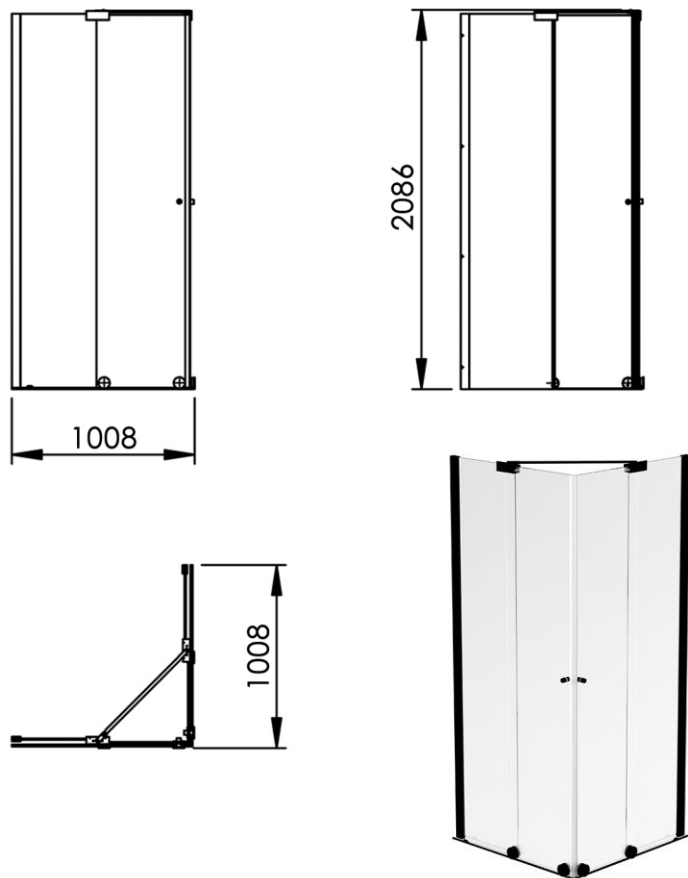

- GB** Shower corner cabin 2 fixed + 2 sliding panels 100 x 100cm - Finish Matt black
- FR** Cabine d'angle 2 fixes + 2 mobiles 100 x 100cm - Finition Noir mat
- DE** Eckkabine 2 festehende + 2 gleitende Glasteile 100 x 100cm - Endfertigung Mattschwarz
- ES** Cabina de esquina 2 fijas + 2 móviles 100 x 100cm - Acabados Negro mate
- RU** Душевой уголок 2 подвижные и 2 фиксированные панели 100 x 100см - Конечная обработка Матовый черный
- NL** Hoekkabine met 2 schuifwanden + 2 vaste wanden 100 x 100cm - Uitvoering Zwart mat

Dimensions (Width x Depth x Height)
Dimensions (Largeur x Profondeur x Hauteur)
 Abmessungen (Breite x Tiefe x Höhe)
Dimensiones (Anchura x Profundidad x Altura)
 Размеры (Ширина x Глубина x Высота)
Afmetingen (Breedte x Diepte x Hoogte)

1008 x 1008 x 2086 mm
 39.69 x 39.69 x 82.13 inches

GB Features

Height : 2.08 m (standard height for shower door)
 Aesthetics : Fixing is hidden
 Adjustment : In the case of out of square angle of the wall, this can be corrected by the hidden compensator profile (inside the profile).
 Mecanism : Adjustable rollers
 Abutment : Integrated in the horizontal rail as well as on the vertical profile
 Watertightness : A vertical seal + horizontal rail + vertical profile

FR Caractéristiques

Hauteur : 2,08 m - Standard d'une porte Clarit®
 Esthétique : Pas de fixation apparente
 Réglage : Réglage du mauvais équerage - Sans profilé compensateur apparent
 Mécanisme : Roulettes réglables - Excentrique intégré
 Butée : Butée intégrée sur le rail et profilé de réception du panneau mobile
 Etanchéité : Joint d'étanchéité vertical, Rail d'étanchéité et profilé de réception du panneau mobile