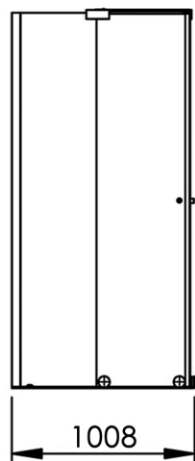

- GB** Shower corner cabin 2 fixed + 2 sliding panels 100 x 100cm - Finish Shiny polished
- FR** Cabine d'angle 2 fixes + 2 mobiles 100 x 100cm - Finition Poli brillant
- DE** Eckkabine 2 festehende + 2 gleitende Glasteile 100 x 100cm - Endfertigung Hochglanz
- ES** Cabina de esquina 2 fijas + 2 móviles 100 x 100cm - Acabados Pulido brillante
- RU** Душевой уголок 2 подвижные и 2 фиксированные панели 100 x 100см - Конечная обработка Блестящий
- NL** Hoekkabine met 2 schuifwanden + 2 vaste wanden 100 x 100cm - Uitvoering Hoogglans

1008 x 1008 x 2086 mm

39.69 x 39.69 x 82.13 inches

Dimensions (Width x Depth x Height)

Dimensions (Largeur x Profondeur x Hauteur)

Abmessungen (Breite x Tiefe x Höhe)

Dimensiones (Anchura x Profundidad x Altura)

Размеры (Ширина x Глубина x Высота)

Afmetingen (Breedte x Diepte x Hoogte)

## GB Features

Height : 2.08 m (standard height for shower door)  
 Aesthetics : Fixing is hidden  
 Adjustment : In the case of out of square angle of the wall, this can be corrected by the hidden compensator profile (inside the profile).  
 Mecanism : Adjustable rollers  
 Abutment : Integrated in the horizontal rail as well as on the vertical profile  
 Watertightness : A vertical seal + horizontal rail + vertical profile