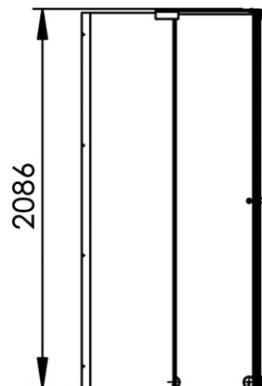

- GB** Shower corner cabin 2 fixed + 2 sliding panels 100 x 100cm - Finish Shiny polished
- FR** Cabine d'angle 2 fixes + 2 mobiles 100 x 100cm - Finition Poli brillant
- DE** Eckkabine 2 festehende + 2 gleitende Glasteile 100 x 100cm - Endfertigung Hochglanz
- ES** Cabina de esquina 2 fijas + 2 móviles 100 x 100cm - Acabados Pulido brillante
- RU** Душевой уголок 2 подвижные и 2 фиксированные панели 100 x 100см - Конечная обработка Блестящий
- NL** Hoekkabine met 2 schuifwanden + 2 vaste wanden 100 x 100cm - Uitvoering Hoogglans

1008 x 1008 x 2086 mm

39.69 x 39.69 x 82.13 inches

Dimensions (Width x Depth x Height)

Dimensions (Largeur x Profondeur x Hauteur)

Abmessungen (Breite x Tiefe x Höhe)

Dimensiones (Anchura x Profundidad x Altura)

Размеры (Ширина x Глубина x Высота)

Afmetingen (Breedte x Diepte x Hoogte)

## GB Features

Height : 2.08 m (standard height for shower door)  
 Aesthetics : Fixing is hidden  
 Adjustment : In the case of out of square angle of the wall, this can be corrected by the hidden compensator profile (inside the profile).  
 Mecanism : Adjustable rollers  
 Abutment : Integrated in the horizontal rail as well as on the vertical profile  
 Watertightness : A vertical seal + horizontal rail + vertical profile