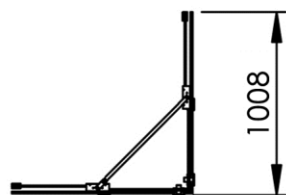

- GB** Shower corner cabin 2 fixed + 2 sliding panels 100 x 100cm - Finish Shiny polished
- FR** Cabine d'angle 2 fixes + 2 mobiles 100 x 100cm - Finition Poli brillant
- DE** Eckkabine 2 festehende + 2 gleitende Glasteile 100 x 100cm - Endfertigung Hochglanz
- ES** Cabina de esquina 2 fijas + 2 móviles 100 x 100cm - Acabados Pulido brillante
- RU** Душевой уголок 2 подвижные и 2 фиксированные панели 100 x 100см - Конечная обработка Блестящий
- NL** Hoekkabine met 2 schuifwanden + 2 vaste wanden 100 x 100cm - Uitvoering Hoogglans

1008 x 1008 x 2086 mm

39.69 x 39.69 x 82.13 inches

Dimensions (Width x Depth x Height)

Dimensions (Largeur x Profondeur x Hauteur)

Abmessungen (Breite x Tiefe x Höhe)

Dimensiones (Anchura x Profundidad x Altura)

Размеры (Ширина x Глубина x Высота)

Afmetingen (Breedte x Diepte x Hoogte)

## GB Features

Height : 2.08 m (standard height for shower door)  
 Aesthetics : Fixing is hidden  
 Adjustment : In the case of out of square angle of the wall, this can be corrected by the hidden compensator profile (inside the profile).  
 Mecanism : Adjustable rollers  
 Abutment : Integrated in the horizontal rail as well as on the vertical profile  
 Watertightness : A vertical seal + horizontal rail + vertical profile