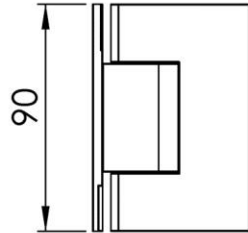

Dimensions (Width x Depth x Height)

Dimensions (Largeur x Profondeur x Hauteur)

Abmessungen (Breite x Tiefe x Höhe)

Dimensiones (Anchura x Profundidad x Altura)

Размеры (Ширина x Глубина x Высота)

Afmetingen (Breedte x Diepte x Hoogte)

46 x 62 x 90 mm

1.81 x 2.44 x 3.54 inches

0.7kg

GB Features

Materials

Solid brass

FR Caractéristiques

Matériaux