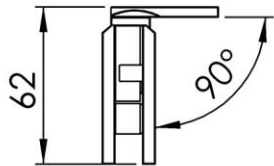

Dimensions (Width x Depth x Height)

Dimensions (Largeur x Profondeur x Hauteur)

Abmessungen (Breite x Tiefe x Höhe)

Dimensiones (Anchura x Profundidad x Altura)

Размеры (Ширина x Глубина x Высота)

Afmetingen (Breedte x Diepte x Hoogte)

46 x 62 x 90 mm

1.81 x 2.44 x 3.54 inches

0.7kg

GB Features

Materials

Solid brass

FR Caractéristiques

Matériaux