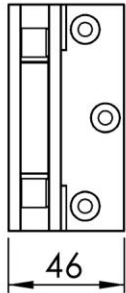

- GB** Hinge for glass door - Finish Chrome
- FR** Charnière murale pour panneau mobile - Finition Chrome
- DE** Wandscharnier für Glastür - Endfertigung Chrom
- ES** Bisagra pared para panel móvil - Acabados Cromo
- RU** Петля для подвижной шторы/панели - Конечная обработка Хром
- NL** Muurscharnier voor beweegbare wand - Uitvoering Chroom

Dimensions (Width x Depth x Height)

Dimensions (Largeur x Profondeur x Hauteur)

Abmessungen (Breite x Tiefe x Höhe)

Dimensiones (Anchura x Profundidad x Altura)

Размеры (Ширина x Глубина x Высота)

Afmetingen (Breedte x Diepte x Hoogte)

46 x 62 x 90 mm

1.81 x 2.44 x 3.54 inches

0.7kg

GB Features

Materials

Solid brass

FR Caractéristiques

Matériaux