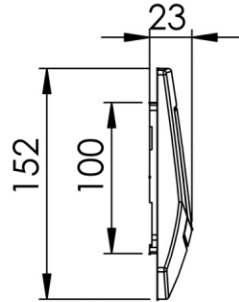

Dimensions (Width x Depth x Height)

Dimensions (Largeur x Profondeur x Hauteur)

Abmessungen (Breite x Tiefe x Höhe)

Dimensiones (Anchura x Profundidad x Altura)

Размеры (Ширина x Глубина x Высота)

Afmetingen (Breedte x Diepte x Hoogte)

214 x 23 x 152 mm

8.43 x 0.91 x 5.98 inches

0.02kg

#### FR Caractéristiques

Plaque de déclenchement WC pour commande frontale ou par le dessus  
Avec commandes insonorisées grâce à des amortisseurs tampons  
Avec tiges de commandes et matériel de montage.  
214 x 152 x 22 mm

#### DE Beschreibung

WC Spültaste vorn oder oben anbringbar  
Akkustisch gedämpft  
Verbindungsgestänge und Montagematerial mitgeliefert  
214 x 152 x 22 mm