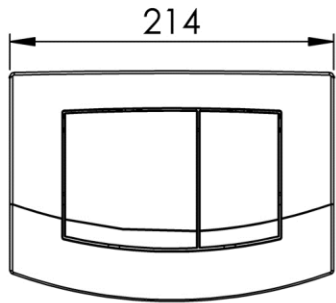

Dimensions (Width x Depth x Height)

Dimensions (Largeur x Profondeur x Hauteur)

Abmessungen (Breite x Tiefe x Höhe)

Dimensiones (Anchura x Profundidad x Altura)

Размеры (Ширина x Глубина x Высота)

Afmetingen (Breedte x Diepte x Hoogte)

214 x 23 x 152 mm

8.43 x 0.91 x 5.98 inches

0.02kg

#### FR Caractéristiques

Plaque de déclenchement WC pour commande frontale ou par le dessus  
Avec commandes insonorisées grâce à des amortisseurs tampons  
Avec tiges de commandes et matériel de montage.  
214 x 152 x 22 mm

#### DE Beschreibung

WC Spültaste vorn oder oben anbringbar  
Akkustisch gedämpft  
Verbindungsgestänge und Montagematerial mitgeliefert  
214 x 152 x 22 mm