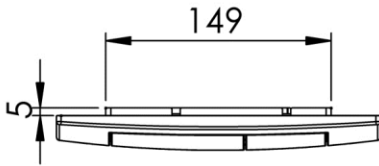

Dimensions (Width x Depth x Height)

Dimensions (Largeur x Profondeur x Hauteur)

Abmessungen (Breite x Tiefe x Höhe)

Dimensiones (Anchura x Profundidad x Altura)

Размеры (Ширина x Глубина x Высота)

Afmetingen (Breedte x Diepte x Hoogte)

214 x 23 x 152 mm

8.43 x 0.91 x 5.98 inches

0.02kg

#### DE Beschreibung

WC Spültaste vorn oder oben anbringbar  
Akkustisch gedämpft  
Verbindungsgestänge und Montagematerial mitgeliefert  
214 x 152 x 22 mm