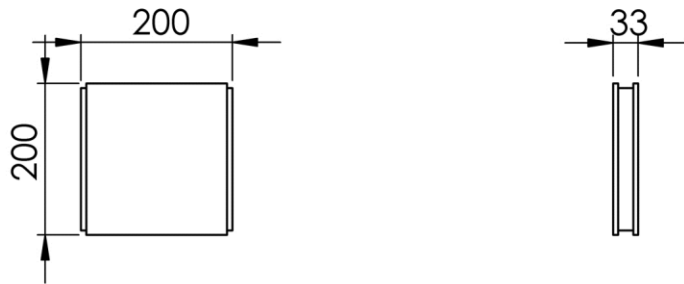

- GB** Mounting plate 200 x 200mm - Finish  
**FR** Plaque de fixation 200 x 200mm - Finition  
**DE** Befestigungsplatte 200 x 200mm - Endfertigung  
**ES** Placa de fijación 200 x 200mm - Acabados  
**RU** Плита для крепления 200 x 200mm - Конечная обработка  
**NL** Bevestigingspaneel 200 x 200mm - Uitvoering

Dimensions (Width x Depth x Height)

Dimensions (Largeur x Profondeur x Hauteur)

Abmessungen (Breite x Tiefe x Höhe)

Dimensiones (Anchura x Profundidad x Altura)

Размеры (Ширина x Глубина x Высота)

Afmetingen (Breedte x Diepte x Hoogte)

200 x 33 x 200 mm

7.87 x 1.3 x 7.87 inches

0.42kg

#### **FR** Caractéristiques

Plaque de fixation pour accessoires divers  
 En multiplex de 33mm