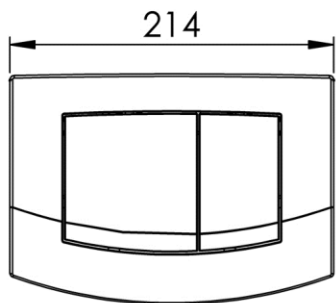

Dimensions (Width x Depth x Height)

Dimensions (Largeur x Profondeur x Hauteur)

Abmessungen (Breite x Tiefe x Höhe)

Dimensiones (Anchura x Profundidad x Altura)

Размеры (Ширина x Глубина x Высота)

Afmetingen (Breedte x Diepte x Hoogte)

214 x 23 x 152 mm

8.43 x 0.91 x 5.98 inches

0.02kg

GB Features

Toilet push plate for dual flush system
Front or top actuation. Plastic
Push plate with push buttons buffered with rubber on both sides,
incl. actuating rods and mounting material.
214 x 152 x 22 mm

FR Caractéristiques

Plaque de déclenchement WC pour commande frontale ou par le dessus
Avec commandes insonorisées grâce à des amortisseurs tampons
Avec tiges de commandes et matériel de montage.
214 x 152 x 22 mm

DE Beschreibung

WC Spültaste vorn oder oben anbringbar
Akkustisch gedämpft
Verbindungsgestänge und Montagematerial mitgeliefert
214 x 152 x 22 mm

ES Características

Pulsador para WC con mando frontal y encima
con mandos insonorizado con sus amortiguadores tampones
Con varillas del mando y el material de montaje.
214 x 152 x 22 mm