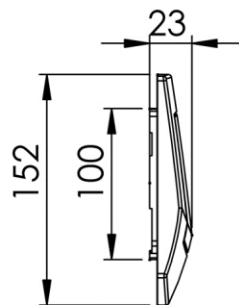

Dimensions (Width x Depth x Height)

Dimensions (Largeur x Profondeur x Hauteur)

Abmessungen (Breite x Tiefe x Höhe)

Dimensiones (Anchura x Profundidad x Altura)

Размеры (Ширина x Глубина x Высота)

Afmetingen (Breedte x Diepte x Hoogte)

214 x 23 x 152 mm

8.43 x 0.91 x 5.98 inches

0.02kg

GB Features

Toilet push plate for dual flush system
Front or top actuation. Plastic
Push plate with push buttons buffered with rubber on both sides,
incl. actuating rods and mounting material.
214 x 152 x 22 mm

FR Caractéristiques

Plaque de déclenchement WC pour commande frontale ou par le dessus
Avec commandes insonorisées grâce à des amortisseurs tampons
Avec tiges de commandes et matériel de montage.
214 x 152 x 22 mm

DE Beschreibung

WC Spültaste vorn oder oben anbringbar
Akkustisch gedämpft
Verbindungsgestänge und Montagematerial mitgeliefert
214 x 152 x 22 mm

ES Características

Pulsador para WC con mando frontal y encima
con mandos insonorizado con sus amortiguadores tampones
Con varillas del mando y el material de montaje.
214 x 152 x 22 mm