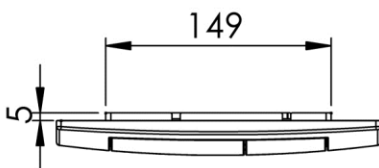

Dimensions (Width x Depth x Height)

Dimensions (Largeur x Profondeur x Hauteur)

Abmessungen (Breite x Tiefe x Höhe)

Dimensiones (Anchura x Profundidad x Altura)

Размеры (Ширина x Глубина x Высота)

Afmetingen (Breedte x Diepte x Hoogte)

214 x 23 x 152 mm

8.43 x 0.91 x 5.98 inches

0.02kg

GB Features

Toilet push plate for dual flush system
Front or top actuation. Plastic
Push plate with push buttons buffered with rubber on both sides,
incl. actuating rods and mounting material.
214 x 152 x 22 mm

FR Caractéristiques

Plaque de déclenchement WC pour commande frontale ou par le dessus
Avec commandes insonorisées grâce à des amortisseurs tampons
Avec tiges de commandes et matériel de montage.
214 x 152 x 22 mm

DE Beschreibung

WC Spültaste vorn oder oben anbringbar
Akkustisch gedämpft
Verbindungsgestänge und Montagematerial mitgeliefert
214 x 152 x 22 mm

ES Características

Pulsador para WC con mando frontal y encima
con mandos insonorizado con sus amortiguadores tampones
Con varillas del mando y el material de montaje.
214 x 152 x 22 mm