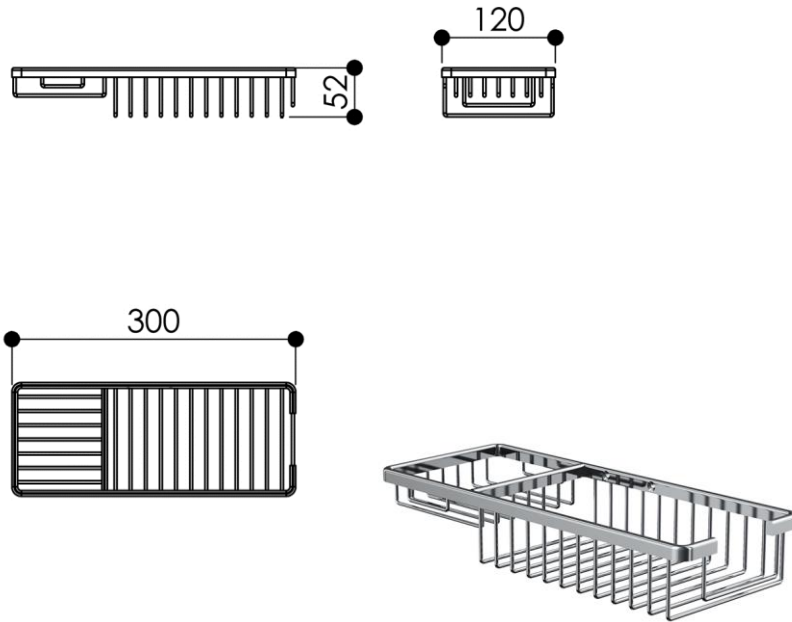

- GB** Basket rectangular - Finish Chrome  
**FR** Porte-flacon grillagé - Finition Chrome  
**DE** Ablagekorb zur Wandmontage - Endfertigung Chrom  
**ES** Jabonera de rejilla profunda - Acabados Cromo  
**RU** Полочка-решётка - Конечная обработка Хром  
**NL** Flaconhouder korf - Uitvoering Chroom

Dimensions (Width x Depth x Height)

Dimensions (Largeur x Profondeur x Hauteur)

Abmessungen (Breite x Tiefe x Höhe)

Dimensiones (Anchura x Profundidad x Altura)

Размеры (Ширина x Глубина x Высота)

Afmetingen (Breedte x Diepte x Hoogte)

300 x 120 x 52 mm

11.81 x 4.72 x 2.05 inches

0.63kg