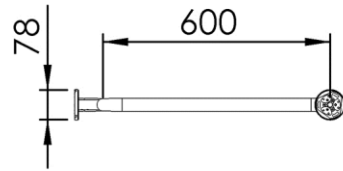

- GB** Grab rail horizontal 90° Ø32mm - 60 x 60cm - Finish White
- FR** Barre de maintien horizontale 90° Ø32mm - 60 x 60cm - Finition Blanc
- DE** Horizontaler Haltegriff 90° Ø32mm - 60 x 60cm - Endfertigung Weiss
- ES** Barra de apoyo horizontal 90° Ø32mm - 60 x 60cm - Acabados Blanco
- RU** Поручень безопасности горизонтальный 90° Ø32mm - 60 x 60cm - Конечная обработка Белый
- NL** Horizontale wandgreep 90° Ø32mm - 60 x 60cm - Uitvoering Wit

Dimensions (Width x Depth x Height)
Dimensions (Largeur x Profondeur x Hauteur)
 Abmessungen (Breite x Tiefe x Höhe)
Dimensiones (Anchura x Profundidad x Altura)
 Размеры (Ширина x Глубина x Высота)
Afmetingen (Breedte x Diepte x Hoogte)

715 x 715 x 78 mm
 28.15 x 28.15 x 3.07 inches
 1.07kg

GB Features

Monobloc accessory
 3 fixing points per support plate, oblong holes
 Direct fixing on the wall (no interface between the wall and the accessory)
 No visible screw
 Screws and wallplugs included