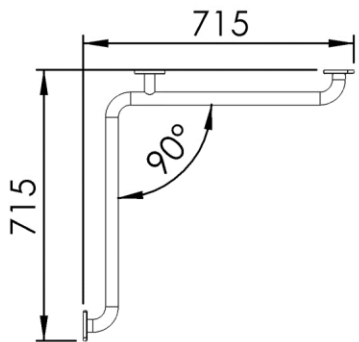

- GB** Grab rail horizontal 90° Ø32mm - 60 x 60cm - Finish White
- FR** Barre de maintien horizontale 90° Ø32mm - 60 x 60cm - Finition Blanc
- DE** Horizontaler Haltegriff 90° Ø32mm - 60 x 60cm - Endfertigung Weiss
- ES** Barra de apoyo horizontal 90° Ø32mm - 60 x 60cm - Acabados Blanco
- RU** Поручень безопасности горизонтальный 90° Ø32mm - 60 x 60cm - Конечная обработка Белый
- NL** Horizontale wandgreep 90° Ø32mm - 60 x 60cm - Uitvoering Wit

Dimensions (Width x Depth x Height)
Dimensions (Largeur x Profondeur x Hauteur)
 Abmessungen (Breite x Tiefe x Höhe)
Dimensiones (Anchura x Profundidad x Altura)
 Размеры (Ширина x Глубина x Высота)
Afmetingen (Breedte x Diepte x Hoogte)

715 x 715 x 78 mm
 28.15 x 28.15 x 3.07 inches
 1.07kg

GB Features

Monobloc accessory
 3 fixing points per support plate, oblong holes
 Direct fixing on the wall (no interface between the wall and the accessory)
 No visible screw
 Screws and wallplugs included

DE Beschreibung

Accessoire in einem Stück
 3 Befestigungspunkte pro Platine, ovale Vorbohrungen
 Direkte Befestigung des Accessoires an der Wand (ohne Teil zwischen Wand und Zubehör)
 Verdeckte Schrauben
 Rostfreie Schrauben und Dübel mitgeliefert