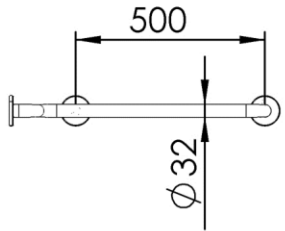

- GB** Grab rail horizontal 90° Ø32mm - 60 x 60cm - Finish White
- FR** Barre de maintien horizontale 90° Ø32mm - 60 x 60cm - Finition Blanc
- DE** Horizontaler Haltegriff 90° Ø32mm - 60 x 60cm - Endfertigung Weiss
- ES** Barra de apoyo horizontal 90° Ø32mm - 60 x 60cm - Acabados Blanco
- RU** Поручень безопасности горизонтальный 90° Ø32mm - 60 x 60cm - Конечная обработка Белый
- NL** Horizontale wandgreep 90° Ø32mm - 60 x 60cm - Uitvoering Wit

Dimensions (Width x Depth x Height)
Dimensions (Largeur x Profondeur x Hauteur)
 Abmessungen (Breite x Tiefe x Höhe)
Dimensiones (Anchura x Profundidad x Altura)
 Размеры (Ширина x Глубина x Высота)
Afmetingen (Breedte x Diepte x Hoogte)

715 x 715 x 78 mm
 28.15 x 28.15 x 3.07 inches
 1.07kg

GB Features

Monobloc accessory
 3 fixing points per support plate, oblong holes
 Direct fixing on the wall (no interface between the wall and the accessory)
 No visible screw
 Screws and wallplugs included