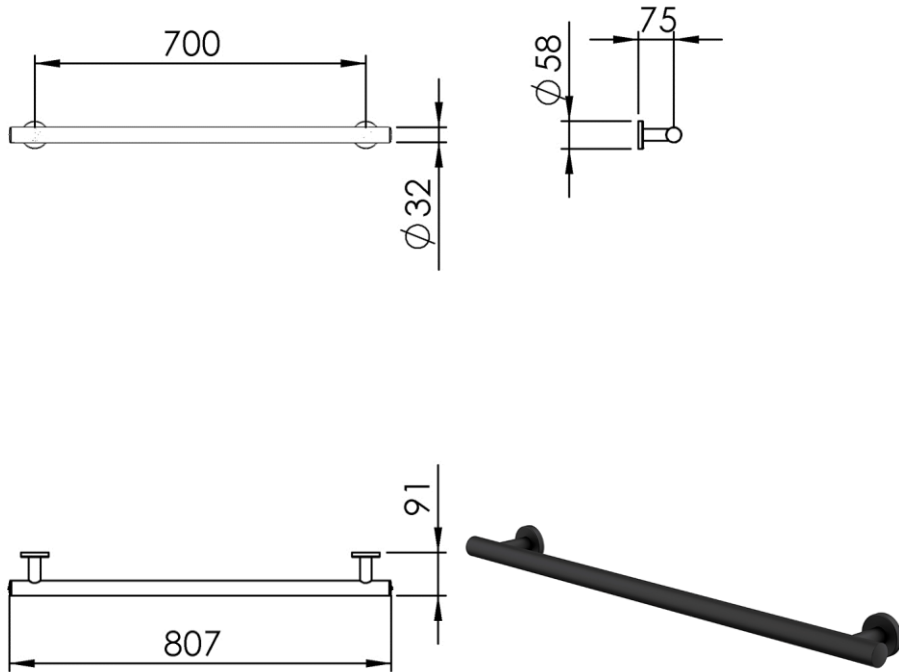

- GB** Grab rail Ø32mm - 80cm - Finish Matt black
- FR** Barre de maintien Ø32mm - 80cm - Finition Noir mat
- DE** Haltegriff Ø32mm - 80cm - Endfertigung Mattschwarz
- ES** Barra de apoyo Ø32mm - 80cm - Acabados Negro mate
- RU** Поручень безопасности Ø32mm - 80cm - Конечная обработка Матовый черный
- NL** Veiligheidsgreep Ø32mm - 80cm - Uitvoering Zwart mat

Dimensions (Width x Depth x Height)

Dimensions (Largeur x Profondeur x Hauteur)

Abmessungen (Breite x Tiefe x Höhe)

Dimensiones (Anchura x Profundidad x Altura)

Размеры (Ширина x Глубина x Высота)

Afmetingen (Breedte x Diepte x Hoogte)

807 x 91 x 58 mm

31.77 x 3.58 x 2.28 inches

#### GB Features

Monobloc accessory  
3 fixing points per support plate, oblong holes  
Direct fixing on the wall (no interface between the wall and the accessory)  
No visible screw  
Screws and wallplugs included