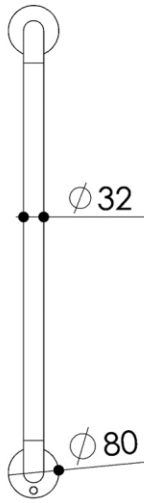

- GB** Grab rail Ø32mm - 70cm - Finish White  
**FR** Barre de maintien Ø32mm - 70cm - Finition Blanc  
**DE** Haltegriff Ø32mm - 70cm - Endfertigung Weiss  
**ES** Barra de apoyo Ø32mm - 70cm - Acabados Blanco  
**RU** Поручень безопасности Ø32mm - 70cm - Конечная обработка Белый  
**NL** Veiligheidsgreep Ø32mm - 70cm - Uitvoering Wit

Dimensions (Width x Depth x Height)

Dimensions (Largeur x Profondeur x Hauteur)

Abmessungen (Breite x Tiefe x Höhe)

Dimensiones (Anchura x Profundidad x Altura)

Размеры (Ширина x Глубина x Высота)

Afmetingen (Breedte x Diepte x Hoogte)

80 x 85 x 780 mm

3.15 x 3.35 x 30.71 inches

1.2kg

#### FR Caractéristiques

Barres diamètre 32 mm  
 Profil cannelé anti-dérapant  
 3 points de fixation par platine, trous oblongs  
 Pas de vis apparentes  
 Visserie et chevilles fournies