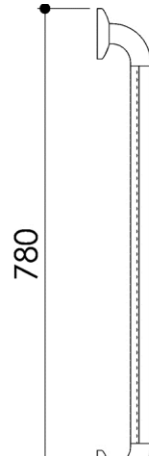

- GB** Grab rail Ø32mm - 70cm - Finish White  
**FR** Barre de maintien Ø32mm - 70cm - Finition Blanc  
**DE** Haltegriff Ø32mm - 70cm - Endfertigung Weiss  
**ES** Barra de apoyo Ø32mm - 70cm - Acabados Blanco  
**RU** Поручень безопасности Ø32mm - 70cm - Конечная обработка Белый  
**NL** Veiligheidsgreep Ø32mm - 70cm - Uitvoering Wit

Dimensions (Width x Depth x Height)

Dimensions (Largeur x Profondeur x Hauteur)

Abmessungen (Breite x Tiefe x Höhe)

Dimensiones (Anchura x Profundidad x Altura)

Размеры (Ширина x Глубина x Высота)

Afmetingen (Breedte x Diepte x Hoogte)

80 x 85 x 780 mm

3.15 x 3.35 x 30.71 inches

1.2kg

#### FR Caractéristiques

Barres diamètre 32 mm  
 Profil cannelé anti-dérapant  
 3 points de fixation par platine, trous oblongs  
 Pas de vis apparentes  
 Visserie et chevilles fournies