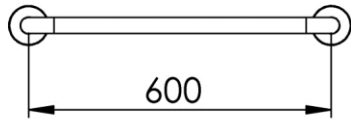

- GB** Grab rail Ø32mm - 60cm - Finish Velvet grey & Chrome
- FR** Barre de maintien Ø32mm - 60cm - Finition Gris velours & Chrome
- DE** Haltegriff Ø32mm - 60cm - Endfertigung Silbergrau matt & Chrom
- ES** Barra de apoyo Ø32mm - 60cm - Acabados Gris terciopelo & Cromo
- RU** Поручень безопасности Ø32mm - 60cm - Конечная обработка Серый бархат & Хром
- NL** Veiligheidsgreep Ø32mm - 60cm - Uitvoering Grijs & Chroom

Dimensions (Width x Depth x Height)

Dimensions (Largeur x Profondeur x Hauteur)

Abmessungen (Breite x Tiefe x Höhe)

Dimensiones (Anchura x Profundidad x Altura)

Размеры (Ширина x Глубина x Высота)

Afmetingen (Breedte x Diepte x Hoogte)

678 x 99 x 78 mm

26.69 x 3.9 x 3.07 inches

0.6941kg

GB Features

Monobloc accessory
3 fixing points per support plate, oblong holes
Direct fixing on the wall (no interface between the wall and the accessory)
No visible screw
Screws and wallplugs included

FR Caractéristiques

Accessoire monobloc
3 points de fixation par platine, trous oblongs
Fixation directe de l'accessoire dans le mur (pas d'interface entre le mur et l'accessoire)
Pas de vis apparentes
Visserie et chevilles fournies