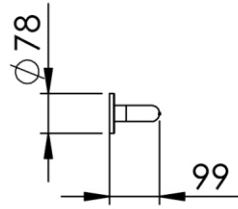

- GB** Grab rail Ø32mm - 60cm - Finish Velvet grey & Chrome
- FR** Barre de maintien Ø32mm - 60cm - Finition Gris velours & Chrome
- DE** Haltegriff Ø32mm - 60cm - Endfertigung Silbergrau matt & Chrom
- ES** Barra de apoyo Ø32mm - 60cm - Acabados Gris terciopelo & Cromo
- RU** Поручень безопасности Ø32mm - 60cm - Конечная обработка Серый бархат & Хром
- NL** Veiligheidsgreep Ø32mm - 60cm - Uitvoering Grijs & Chroom

Dimensions (Width x Depth x Height)

Dimensions (Largeur x Profondeur x Hauteur)

Abmessungen (Breite x Tiefe x Höhe)

Dimensiones (Anchura x Profundidad x Altura)

Размеры (Ширина x Глубина x Высота)

Afmetingen (Breedte x Diepte x Hoogte)

678 x 99 x 78 mm

26.69 x 3.9 x 3.07 inches

0.6941kg

GB Features

Monobloc accessory
3 fixing points per support plate, oblong holes
Direct fixing on the wall (no interface between the wall and the accessory)
No visible screw
Screws and wallplugs included