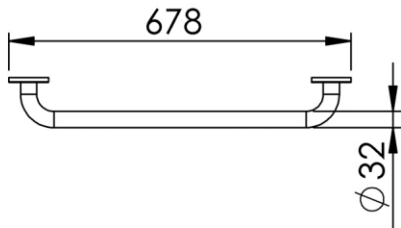

- GB** Grab rail Ø32mm - 60cm - Finish Velvet grey & Chrome
- FR** Barre de maintien Ø32mm - 60cm - Finition Gris velours & Chrome
- DE** Haltegriff Ø32mm - 60cm - Endfertigung Silbergrau matt & Chrom
- ES** Barra de apoyo Ø32mm - 60cm - Acabados Gris terciopelo & Cromo
- RU** Поручень безопасности Ø32mm - 60cm - Конечная обработка Серый бархат & Хром
- NL** Veiligheidsgreep Ø32mm - 60cm - Uitvoering Grijs & Chroom

Dimensions (Width x Depth x Height)

Dimensions (Largeur x Profondeur x Hauteur)

Abmessungen (Breite x Tiefe x Höhe)

Dimensiones (Anchura x Profundidad x Altura)

Размеры (Ширина x Глубина x Высота)

Afmetingen (Breedte x Diepte x Hoogte)

678 x 99 x 78 mm

26.69 x 3.9 x 3.07 inches

0.6941kg

GB Features

Monobloc accessory
3 fixing points per support plate, oblong holes
Direct fixing on the wall (no interface between the wall and the accessory)
No visible screw
Screws and wallplugs included