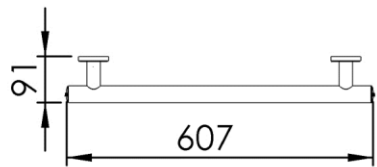

- GB** Grab rail Ø32mm - 60cm - Finish Chrome
FR Barre de maintien Ø32mm - 60cm - Finition Chrome
DE Haltegriff Ø32mm - 60cm - Endfertigung Chrom
ES Barra de apoyo Ø32mm - 60cm - Acabados Cromo
RU Поручень безопасности Ø32mm - 60cm - Конечная обработка Хром
NL Veiligheidsgreep Ø32mm - 60cm - Uitvoering Chroom

607 x 91 x 58 mm

23.9 x 3.58 x 2.28 inches

1.1kg

Dimensions (Width x Depth x Height)

Dimensions (Largeur x Profondeur x Hauteur)

Abmessungen (Breite x Tiefe x Höhe)

Dimensiones (Anchura x Profundidad x Altura)

Размеры (Ширина x Глубина x Высота)

Afmetingen (Breedte x Diepte x Hoogte)

GB Features

Monobloc accessory
 3 fixing points per support plate, oblong holes
 Direct fixing on the wall (no interface between the wall and the accessory)
 2 grub screws (theft protection)
 No visible screw
 Screws and wallplugs included