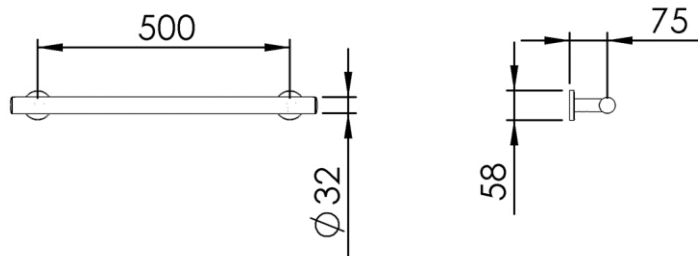

- GB** Grab rail Ø32mm - 60cm - Finish Chrome
FR Barre de maintien Ø32mm - 60cm - Finition Chrome
DE Haltegriff Ø32mm - 60cm - Endfertigung Chrom
ES Barra de apoyo Ø32mm - 60cm - Acabados Cromo
RU Поручень безопасности Ø32mm - 60cm - Конечная обработка Хром
NL Veiligheidsgreep Ø32mm - 60cm - Uitvoering Chroom

607 x 91 x 58 mm

23.9 x 3.58 x 2.28 inches

1.1kg

Dimensions (Width x Depth x Height)

Dimensions (Largeur x Profondeur x Hauteur)

Abmessungen (Breite x Tiefe x Höhe)

Dimensiones (Anchura x Profundidad x Altura)

Размеры (Ширина x Глубина x Высота)

Afmetingen (Breedte x Diepte x Hoogte)

GB Features

Monobloc accessory
 3 fixing points per support plate, oblong holes
 Direct fixing on the wall (no interface between the wall and the accessory)
 2 grub screws (theft protection)
 No visible screw
 Screws and wallplugs included