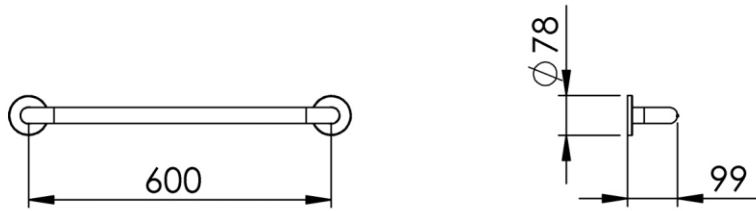

- GB** Grab rail Ø32mm - 60cm - Finish Shiny polished
- FR** Barre de maintien Ø32mm - 60cm - Finition Poli brillant
- DE** Haltegriff Ø32mm - 60cm - Endfertigung Hochglanz
- ES** Barra de apoyo Ø32mm - 60cm - Acabados Pulido brillante
- RU** Поручень безопасности Ø32mm - 60cm - Конечная обработка Блестящий
- NL** Veiligheidsgreep Ø32mm - 60cm - Uitvoering Hoogglans

Dimensions (Width x Depth x Height)

Dimensions (Largeur x Profondeur x Hauteur)

Abmessungen (Breite x Tiefe x Höhe)

Dimensiones (Anchura x Profundidad x Altura)

Размеры (Ширина x Глубина x Высота)

Afmetingen (Breedte x Diepte x Hoogte)

678 x 99 x 78 mm

26.69 x 3.9 x 3.07 inches

0.8821kg

GB Features

Monobloc accessory
3 fixing points per support plate, oblong holes
Direct fixing on the wall (no interface between the wall and the accessory)
No visible screw
Screws and wallplugs included

DE Beschreibung

Accessoire in einem Stück
3 Befestigungspunkte pro Platine, ovale Vorbohrungen
Direkte Befestigung des Accessoires an der Wand (ohne Teil zwischen Wand und Zubehör)
Verdeckte Schrauben
Rostfreie Schrauben und Dübel mitgeliefert