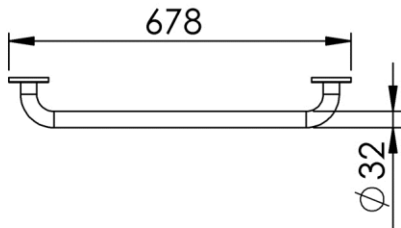

- GB** Grab rail Ø32mm - 60cm - Finish Shiny polished
- FR** Barre de maintien Ø32mm - 60cm - Finition Poli brillant
- DE** Haltegriff Ø32mm - 60cm - Endfertigung Hochglanz
- ES** Barra de apoyo Ø32mm - 60cm - Acabados Pulido brillante
- RU** Поручень безопасности Ø32mm - 60cm - Конечная обработка Блестящий
- NL** Veiligheidsgreep Ø32mm - 60cm - Uitvoering Hoogglans

Dimensions (Width x Depth x Height)

Dimensions (Largeur x Profondeur x Hauteur)

Abmessungen (Breite x Tiefe x Höhe)

Dimensiones (Anchura x Profundidad x Altura)

Размеры (Ширина x Глубина x Высота)

Afmetingen (Breedte x Diepte x Hoogte)

678 x 99 x 78 mm

26.69 x 3.9 x 3.07 inches

0.8821kg

GB Features

Monobloc accessory
3 fixing points per support plate, oblong holes
Direct fixing on the wall (no interface between the wall and the accessory)
No visible screw
Screws and wallplugs included