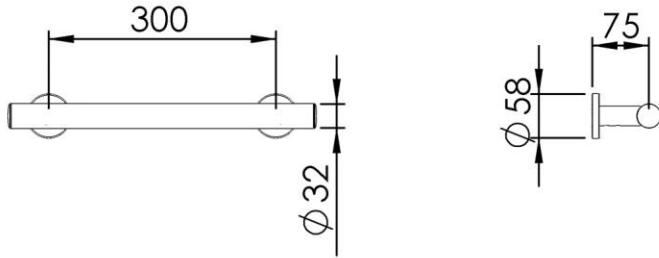

- GB** Grab rail Ø32mm - 40cm - Finish White
- FR** Barre de maintien Ø32mm - 40cm - Finition Blanc
- DE** Haltegriff Ø32mm - 40cm - Endfertigung Weiss
- ES** Barra de apoyo Ø32mm - 40cm - Acabados Blanco
- RU** Поручень безопасности Ø32mm - 40cm - Конечная обработка Белый
- NL** Veiligheidsgreep Ø32mm - 40cm - Uitvoering Wit

Dimensions (Width x Depth x Height)

Dimensions (Largeur x Profondeur x Hauteur)

Abmessungen (Breite x Tiefe x Höhe)

Dimensiones (Anchura x Profundidad x Altura)

Размеры (Ширина x Глубина x Высота)

Afmetingen (Breedte x Diepte x Hoogte)

407 x 93 x 58 mm

16.02 x 3.66 x 2.28 inches

0.3707kg

GB Features

Monobloc accessory
3 fixing points per support plate, oblong holes
Direct fixing on the wall (no interface between the wall and the accessory)
No visible screw
Screws and wallplugs included

DE Beschreibung

Accessoire in einem Stück
3 Befestigungspunkte pro Platine, ovale Vorbohrungen
Direkte Befestigung des Accessoires an der Wand (ohne Teil zwischen Wand und Zubehör)
Verdeckte Schrauben
Rostfreie Schrauben und Dübel mitgeliefert