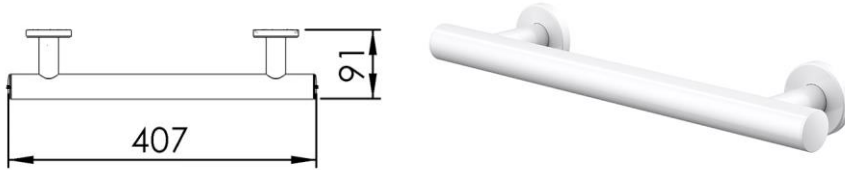

- GB** Grab rail Ø32mm - 40cm - Finish White
- FR** Barre de maintien Ø32mm - 40cm - Finition Blanc
- DE** Haltegriff Ø32mm - 40cm - Endfertigung Weiss
- ES** Barra de apoyo Ø32mm - 40cm - Acabados Blanco
- RU** Поручень безопасности Ø32mm - 40cm - Конечная обработка Белый
- NL** Veiligheidsgreep Ø32mm - 40cm - Uitvoering Wit

Dimensions (Width x Depth x Height)

Dimensions (Largeur x Profondeur x Hauteur)

Abmessungen (Breite x Tiefe x Höhe)

Dimensiones (Anchura x Profundidad x Altura)

Размеры (Ширина x Глубина x Высота)

Afmetingen (Breedte x Diepte x Hoogte)

407 x 93 x 58 mm

16.02 x 3.66 x 2.28 inches

0.3707kg

GB Features

Monobloc accessory
3 fixing points per support plate, oblong holes
Direct fixing on the wall (no interface between the wall and the accessory)
No visible screw
Screws and wallplugs included

FR Caractéristiques

Accessoire monobloc
3 points de fixation par platine, trous oblongs
Fixation directe de l'accessoire dans le mur (pas d'interface entre le mur et l'accessoire)
Pas de vis apparentes
Visserie et chevilles fournies