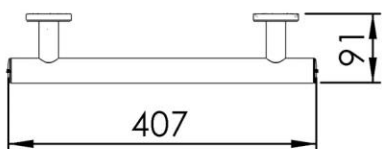

- GB** Grab rail Ø32mm - 40cm - Finish Chrome
- FR** Barre de maintien Ø32mm - 40cm - Finition Chrome
- DE** Haltegriff Ø32mm - 40cm - Endfertigung Chrom
- ES** Barra de apoyo Ø32mm - 40cm - Acabados Cromo
- RU** Поручень безопасности Ø32mm - 40cm - Конечная обработка Хром
- NL** Veiligheidsgreep Ø32mm - 40cm - Uitvoering Chroom

Dimensions (Width x Depth x Height)

Dimensions (Largeur x Profondeur x Hauteur)

Abmessungen (Breite x Tiefe x Höhe)

Dimensiones (Anchura x Profundidad x Altura)

Размеры (Ширина x Глубина x Высота)

Afmetingen (Breedte x Diepte x Hoogte)

407 x 93 x 58 mm

16.02 x 3.66 x 2.28 inches

0.88kg

GB Features

Monobloc accessory
3 fixing points per support plate, oblong holes
Direct fixing on the wall (no interface between the wall and the accessory)
2 grub screws (theft protection)
No visible screw
Screws and wallplugs included