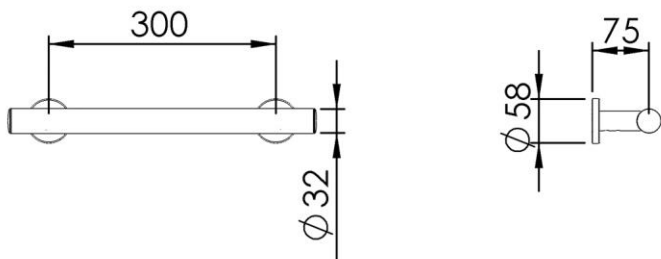

- GB** Grab rail Ø32mm - 40cm - Finish Chrome
- FR** Barre de maintien Ø32mm - 40cm - Finition Chrome
- DE** Haltegriff Ø32mm - 40cm - Endfertigung Chrom
- ES** Barra de apoyo Ø32mm - 40cm - Acabados Cromo
- RU** Поручень безопасности Ø32mm - 40cm - Конечная обработка Хром
- NL** Veiligheidsgreep Ø32mm - 40cm - Uitvoering Chroom

Dimensions (Width x Depth x Height)

Dimensions (Largeur x Profondeur x Hauteur)

Abmessungen (Breite x Tiefe x Höhe)

Dimensiones (Anchura x Profundidad x Altura)

Размеры (Ширина x Глубина x Высота)

Afmetingen (Breedte x Diepte x Hoogte)

407 x 93 x 58 mm

16.02 x 3.66 x 2.28 inches

0.88kg

GB Features

Monobloc accessory
3 fixing points per support plate, oblong holes
Direct fixing on the wall (no interface between the wall and the accessory)
2 grub screws (theft protection)
No visible screw
Screws and wallplugs included

DE Beschreibung

Accessoire in einem Stück
3 Befestigungspunkte pro Platine, ovale Vorbohrungen
Direkte Befestigung des Accessoires an der Wand (ohne Teil zwischen Wand und Zubehör)
Verschraubung durch 2 Madenschrauben (Diebstahlschutz)
Verdeckte Schrauben
Rostfreie Schrauben und Dübel mitgeliefert