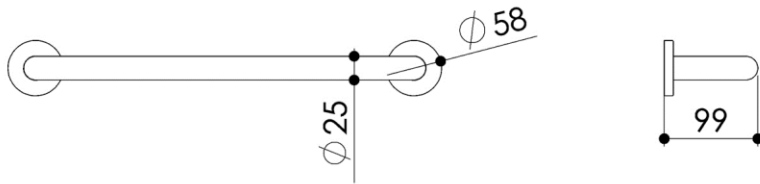

- GB** Grab rail Ø25mm - 40cm - Finish Chrome  
**FR** Barre de maintien Ø25mm - 40cm - Finition Chrome  
**DE** Haltegriff Ø25mm - 40cm - Endfertigung Chrom  
**ES** Barra de apoyo Ø25mm - 40cm - Acabados Cromo  
**RU** Поручень безопасности Ø25mm - 40cm - Конечная обработка Хром  
**NL** Veiligheidsgreep Ø25mm - 40cm - Uitvoering Chroom

Dimensions (Width x Depth x Height)

Dimensions (Largeur x Profondeur x Hauteur)

Abmessungen (Breite x Tiefe x Höhe)

Dimensiones (Anchura x Profundidad x Altura)

Размеры (Ширина x Глубина x Высота)

Afmetingen (Breedte x Diepte x Hoogte)

458 x 99 x 58 mm

18.03 x 3.9 x 2.28 inches

0.436kg