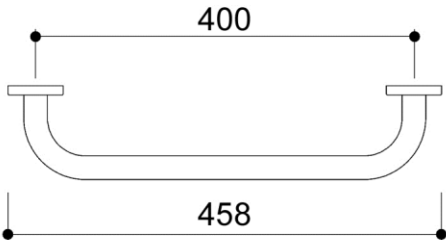

- GB** Grab rail Ø25mm - 40cm - Finish Chrome  
**FR** Barre de maintien Ø25mm - 40cm - Finition Chrome  
**DE** Haltegriff Ø25mm - 40cm - Endfertigung Chrom  
**ES** Barra de apoyo Ø25mm - 40cm - Acabados Cromo  
**RU** Поручень безопасности Ø25mm - 40cm - Конечная обработка Хром  
**NL** Veiligheidsgreep Ø25mm - 40cm - Uitvoering Chroom

Dimensions (Width x Depth x Height)

Dimensions (Largeur x Profondeur x Hauteur)

Abmessungen (Breite x Tiefe x Höhe)

Dimensiones (Anchura x Profundidad x Altura)

Размеры (Ширина x Глубина x Высота)

Afmetingen (Breedte x Diepte x Hoogte)

458 x 99 x 58 mm

18.03 x 3.9 x 2.28 inches

0.436kg