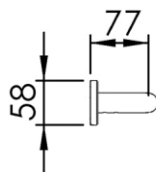

- GB** Grab rail Ø25mm - 30cm - Finish Chrome
- FR** Barre de maintien Ø25mm - 30cm - Finition Chrome
- DE** Haltegriff Ø25mm - 30cm - Endfertigung Chrom
- ES** Barra de apoyo Ø25mm - 30cm - Acabados Cromo
- RU** Поручень безопасности Ø25mm - 30cm - Конечная обработка Хром
- NL** Veiligheidsgreep Ø25mm - 30cm - Uitvoering Chroom

Dimensions (Width x Depth x Height)

Dimensions (Largeur x Profondeur x Hauteur)

Abmessungen (Breite x Tiefe x Höhe)

Dimensiones (Anchura x Profundidad x Altura)

Размеры (Ширина x Глубина x Высота)

Afmetingen (Breedte x Diepte x Hoogte)

358 x 89 x 58 mm

14.09 x 3.5 x 2.28 inches