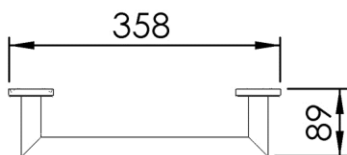

- GB** Grab rail Ø25mm - 30cm - Finish Chrome
- FR** Barre de maintien Ø25mm - 30cm - Finition Chrome
- DE** Haltegriff Ø25mm - 30cm - Endfertigung Chrom
- ES** Barra de apoyo Ø25mm - 30cm - Acabados Cromo
- RU** Поручень безопасности Ø25mm - 30cm - Конечная обработка Хром
- NL** Veiligheidsgreep Ø25mm - 30cm - Uitvoering Chroom

Dimensions (Width x Depth x Height)

Dimensions (Largeur x Profondeur x Hauteur)

Abmessungen (Breite x Tiefe x Höhe)

Dimensiones (Anchura x Profundidad x Altura)

Размеры (Ширина x Глубина x Высота)

Afmetingen (Breedte x Diepte x Hoogte)

358 x 89 x 58 mm

14.09 x 3.5 x 2.28 inches