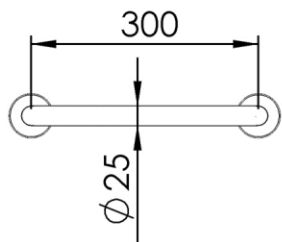

- GB** Grab rail Ø25mm - 30cm - Finish Chrome
- FR** Barre de maintien Ø25mm - 30cm - Finition Chrome
- DE** Haltegriff Ø25mm - 30cm - Endfertigung Chrom
- ES** Barra de apoyo Ø25mm - 30cm - Acabados Cromo
- RU** Поручень безопасности Ø25mm - 30cm - Конечная обработка Хром
- NL** Veiligheidsgreep Ø25mm - 30cm - Uitvoering Chroom

Dimensions (Width x Depth x Height)

Dimensions (Largeur x Profondeur x Hauteur)

Abmessungen (Breite x Tiefe x Höhe)

Dimensiones (Anchura x Profundidad x Altura)

Размеры (Ширина x Глубина x Высота)

Afmetingen (Breedte x Diepte x Hoogte)

358 x 89 x 58 mm

14.09 x 3.5 x 2.28 inches