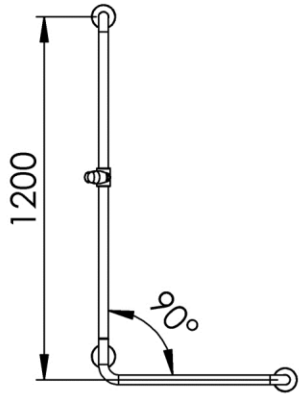

- (GB)** Grab rail vertical with slider for shower head on the left 90° Ø32mm - 60 x 120cm - Finish White
- (FR)** Barre de douche verticale avec curseur côté gauche 90° Ø32mm - 60 x 120cm - Finition Blanc
- (DE)** Vertikaler Haltegriff mit Duschkopfhalter links 90° Ø32mm - 60 x 120cm - Endfertigung Weiss
- (ES)** Barra de apoyo vertical con soporte de ducha - lado izquierdo 90° Ø32mm - 60 x 120cm - Acabados Blanco
- (RU)** Поручень безопасности вертикальный с бегунком для душевой лейки левый 90° Ø32mm - 60 x 120cm - Конечная обработка Белый
- (NL)** Wandgreep unit L met douchekophouder links 90° Ø32mm - 60 x 120cm - Uitvoering Wit

Dimensions (Width x Depth x Height)

Dimensions (Largeur x Profondeur x Hauteur)

Abmessungen (Breite x Tiefe x Höhe)

Dimensiones (Anchura x Profundidad x Altura)

Размеры (Ширина x Глубина x Высота)

Afmetingen (Breedte x Diepte x Hoogte)

678 x 91 x 1278 mm  
26.69 x 3.58 x 50.31 inches  
1.5476kg

## (DE) Beschreibung

Der Duschkopfhalter wird durch einfachen Druck verschoben  
Accessoire in einem Stück  
3 Befestigungspunkten pro Platte, längliche Vorbohrungen.  
Direkte Befestigung des Zubehöres auf der Wand (kein Teil zwischen Wand und Zubehör)  
Unsichtbare Schrauben  
Rostfreie Schrauben und Dübel migeliefert