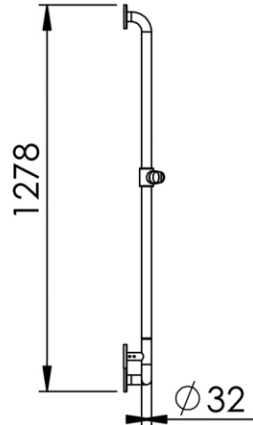

- (GB)** Grab rail vertical with slider for shower head on the left 90° Ø32mm - 60 x 120cm - Finish White
- (FR)** Barre de douche verticale avec curseur côté gauche 90° Ø32mm - 60 x 120cm - Finition Blanc
- (DE)** Vertikaler Haltegriff mit Duschkopfhalter links 90° Ø32mm - 60 x 120cm - Endfertigung Weiss
- (ES)** Barra de apoyo vertical con soporte de ducha - lado izquierdo 90° Ø32mm - 60 x 120cm - Acabados Blanco
- (RU)** Поручень безопасности вертикальный с бегунком для душевой лейки левый 90° Ø32mm - 60 x 120cm - Конечная обработка Белый
- (NL)** Wandgreep unit L met douchekophouder links 90° Ø32mm - 60 x 120cm - Uitvoering Wit

678 x 91 x 1278 mm
 26.69 x 3.58 x 50.31 inches
 1.5476kg

Dimensions (Width x Depth x Height)
Dimensions (Largeur x Profondeur x Hauteur)
Abmessungen (Breite x Tiefe x Höhe)
Dimensiones (Anchura x Profundidad x Altura)
Размеры (Ширина x Глубина x Высота)
Afmetingen (Breedte x Diepte x Hoogte)

(GB) Features

Provided with a slider
 Monobloc accessory
 3 fixing points per support plate, oblong holes
 Direct fixing on the wall (no interface between the wall and the accessory)
 No visible screw
 Screws and wallplugs included

(FR) Caractéristiques

Fourni avec un curseur de douche réglable
 Accessoire monobloc
 3 points de fixation par platine, trous oblongs
 Fixation directe de l'accessoire dans le mur (pas d'interface entre le mur et l'accessoire)
 Pas de vis apparentes
 Visserie et chevilles fournies