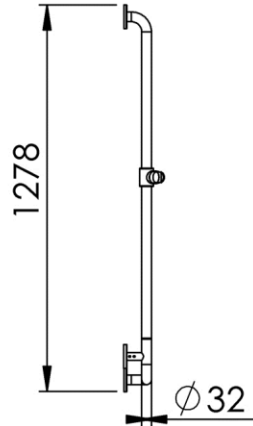

- (GB)** Grab rail vertical with slider for shower head on the left 90° Ø32mm - 60 x 120cm - Finish White
- (FR)** Barre de douche verticale avec curseur côté gauche 90° Ø32mm - 60 x 120cm - Finition Blanc
- (DE)** Vertikaler Haltegriff mit Duschkopfhalter links 90° Ø32mm - 60 x 120cm - Endfertigung Weiss
- (ES)** Barra de apoyo vertical con soporte de ducha - lado izquierdo 90° Ø32mm - 60 x 120cm - Acabados Blanco
- (RU)** Поручень безопасности вертикальный с бегунком для душевой лейки левый 90° Ø32mm - 60 x 120cm - Конечная обработка Белый
- (NL)** Wandgreep unit L met douchekophouder links 90° Ø32mm - 60 x 120cm - Uitvoering Wit

Dimensions (Width x Depth x Height)

Dimensions (Largeur x Profondeur x Hauteur)

Abmessungen (Breite x Tiefe x Höhe)

Dimensiones (Anchura x Profundidad x Altura)

Размеры (Ширина x Глубина x Высота)

Afmetingen (Breedte x Diepte x Hoogte)

678 x 91 x 1278 mm  
26.69 x 3.58 x 50.31 inches  
1.5476kg

## (DE) Beschreibung

Der Duschkopfhalter wird durch einfachen Druck verschoben  
Accessoire in einem Stück  
3 Befestigungspunkten pro Platte, längliche Vorbohrungen.  
Direkte Befestigung des Zubehöres auf der Wand (kein Teil zwischen Wand und Zubehör)  
Unsichtbare Schrauben  
Rostfreie Schrauben und Dübel migeliefert