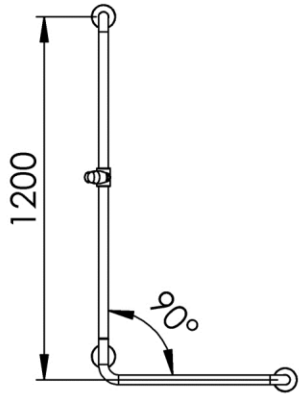

- (GB)** Grab rail vertical with slider for shower head on the left 90° Ø32mm - 60 x 120cm - Finish White
- (FR)** Barre de douche verticale avec curseur côté gauche 90° Ø32mm - 60 x 120cm - Finition Blanc
- (DE)** Vertikaler Haltegriff mit Duschkopfhalter links 90° Ø32mm - 60 x 120cm - Endfertigung Weiss
- (ES)** Barra de apoyo vertical con soporte de ducha - lado izquierdo 90° Ø32mm - 60 x 120cm - Acabados Blanco
- (RU)** Поручень безопасности вертикальный с бегунком для душевой лейки левый 90° Ø32mm - 60 x 120cm - Конечная обработка Белый
- (NL)** Wandgreep unit L met douchekophouder links 90° Ø32mm - 60 x 120cm - Uitvoering Wit

678 x 91 x 1278 mm
 26.69 x 3.58 x 50.31 inches
 1.5476kg

Dimensions (Width x Depth x Height)
Dimensions (Largeur x Profondeur x Hauteur)
Abmessungen (Breite x Tiefe x Höhe)
Dimensiones (Anchura x Profundidad x Altura)
Размеры (Ширина x Глубина x Высота)
Afmetingen (Breedte x Diepte x Hoogte)

(GB) Features

Provided with a slider
 Monobloc accessory
 3 fixing points per support plate, oblong holes
 Direct fixing on the wall (no interface between the wall and the accessory)
 No visible screw
 Screws and wallplugs included

(DE) Beschreibung

Der Duschkopfhalter wird durch einfachen Druck verschoben
 Accessoire in einem Stück
 3 Befestigungspunkten pro Platte, längliche Vorbohrungen.
 Direkte Befestigung des Zubehöres auf der Wand (kein Teil zwischen Wand und Zubehör)
 Unsichtbare Schrauben
 Rostfreie Schrauben und Dübel migeliefert