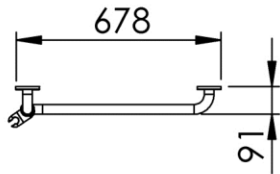

- (GB)** Grab rail vertical with slider for shower head on the left 90° Ø32mm - 60 x 120cm - Finish White
- (FR)** Barre de douche verticale avec curseur côté gauche 90° Ø32mm - 60 x 120cm - Finition Blanc
- (DE)** Vertikaler Haltegriff mit Duschkopfhalter links 90° Ø32mm - 60 x 120cm - Endfertigung Weiss
- (ES)** Barra de apoyo vertical con soporte de ducha - lado izquierdo 90° Ø32mm - 60 x 120cm - Acabados Blanco
- (RU)** Поручень безопасности вертикальный с бегунком для душевой лейки левый 90° Ø32mm - 60 x 120cm - Конечная обработка Белый
- (NL)** Wandgreep unit L met douchekophouder links 90° Ø32mm - 60 x 120cm - Uitvoering Wit

678 x 91 x 1278 mm
 26.69 x 3.58 x 50.31 inches
 1.5476kg

Dimensions (Width x Depth x Height)
Dimensions (Largeur x Profondeur x Hauteur)
Abmessungen (Breite x Tiefe x Höhe)
Dimensiones (Anchura x Profundidad x Altura)
Размеры (Ширина x Глубина x Высота)
Afmetingen (Breedte x Diepte x Hoogte)

(GB) Features

Provided with a slider
 Monobloc accessory
 3 fixing points per support plate, oblong holes
 Direct fixing on the wall (no interface between the wall and the accessory)
 No visible screw
 Screws and wallplugs included

(DE) Beschreibung

Der Duschkopfhalter wird durch einfachen Druck verschoben
 Accessoire in einem Stück
 3 Befestigungspunkten pro Platte, längliche Vorbohrungen.
 Direkte Befestigung des Zubehöres auf der Wand (kein Teil zwischen Wand und Zubehör)
 Unsichtbare Schrauben
 Rostfreie Schrauben und Dübel migeliefert