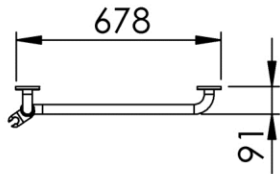

- (GB)** Grab rail vertical with slider for shower head on the left 90° Ø32mm - 60 x 120cm - Finish White
- (FR)** Barre de douche verticale avec curseur côté gauche 90° Ø32mm - 60 x 120cm - Finition Blanc
- (DE)** Vertikaler Haltegriff mit Duschkopfhalter links 90° Ø32mm - 60 x 120cm - Endfertigung Weiss
- (ES)** Barra de apoyo vertical con soporte de ducha - lado izquierdo 90° Ø32mm - 60 x 120cm - Acabados Blanco
- (RU)** Поручень безопасности вертикальный с бегунком для душевой лейки левый 90° Ø32mm - 60 x 120cm - Конечная обработка Белый
- (NL)** Wandgreep unit L met douchekophouder links 90° Ø32mm - 60 x 120cm - Uitvoering Wit

Dimensions (Width x Depth x Height)

Dimensions (Largeur x Profondeur x Hauteur)

Abmessungen (Breite x Tiefe x Höhe)

Dimensiones (Anchura x Profundidad x Altura)

Размеры (Ширина x Глубина x Высота)

Afmetingen (Breedte x Diepte x Hoogte)

678 x 91 x 1278 mm  
26.69 x 3.58 x 50.31 inches  
1.5476kg