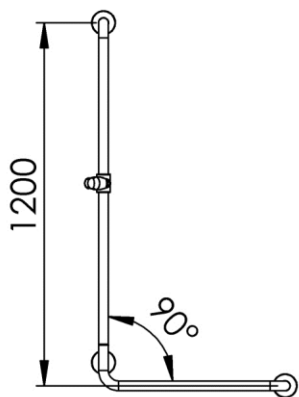

- (GB)** Grab rail vertical with slider for shower head on the left 90° Ø32mm - 60 x 120cm - Finish Shiny polished
- (FR)** Barre de douche verticale avec curseur côté gauche 90° Ø32mm - 60 x 120cm - Finition Poli brillant
- (DE)** Vertikaler Haltegriff mit Duschkopfhalter links 90° Ø32mm - 60 x 120cm - Endfertigung Hochglanz
- (ES)** Barra de apoyo vertical con soporte de ducha - lado izquierdo 90° Ø32mm - 60 x 120cm - Acabados Pulido brillante
- (RU)** Поручень безопасности вертикальный с бегунком для душевой лейки левый 90° Ø32mm - 60 x 120cm - Конечная обработка Блестящий
- (NL)** Wandgreep unit L met douchekophouder links 90° Ø32mm - 60 x 120cm - Uitvoering Hoogglans

678 x 91 x 1278 mm
 26.69 x 3.58 x 50.31 inches
 2.2377kg

Dimensions (Width x Depth x Height)
Dimensions (Largeur x Profondeur x Hauteur)
Abmessungen (Breite x Tiefe x Höhe)
Dimensiones (Anchura x Profundidad x Altura)
Размеры (Ширина x Глубина x Высота)
Afmetingen (Breedte x Diepte x Hoogte)

(GB) Features

Provided with a slider
 Monobloc accessory
 3 fixing points per support plate, oblong holes
 Direct fixing on the wall (no interface between the wall and the accessory)
 No visible screw
 Screws and wallplugs included