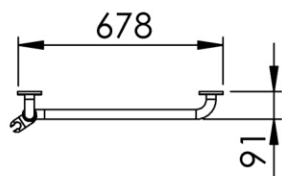

- (GB)** Grab rail vertical with slider for shower head on the left 90° Ø32mm - 60 x 120cm - Finish Shiny polished
- (FR)** Barre de douche verticale avec curseur côté gauche 90° Ø32mm - 60 x 120cm - Finition Poli brillant
- (DE)** Vertikaler Haltegriff mit Duschkopfhalter links 90° Ø32mm - 60 x 120cm - Endfertigung Hochglanz
- (ES)** Barra de apoyo vertical con soporte de ducha - lado izquierdo 90° Ø32mm - 60 x 120cm - Acabados Pulido brillante
- (RU)** Поручень безопасности вертикальный с бегунком для душевой лейки левый 90° Ø32mm - 60 x 120cm - Конечная обработка Блестящий
- (NL)** Wandgreep unit L met douchekophouder links 90° Ø32mm - 60 x 120cm - Uitvoering Hoogglans

678 x 91 x 1278 mm
 26.69 x 3.58 x 50.31 inches
 2.2377kg

Dimensions (Width x Depth x Height)
Dimensions (Largeur x Profondeur x Hauteur)
Abmessungen (Breite x Tiefe x Höhe)
Dimensiones (Anchura x Profundidad x Altura)
Размеры (Ширина x Глубина x Высота)
Afmetingen (Breedte x Diepte x Hoogte)

(GB) Features

Provided with a slider
 Monobloc accessory
 3 fixing points per support plate, oblong holes
 Direct fixing on the wall (no interface between the wall and the accessory)
 No visible screw
 Screws and wallplugs included