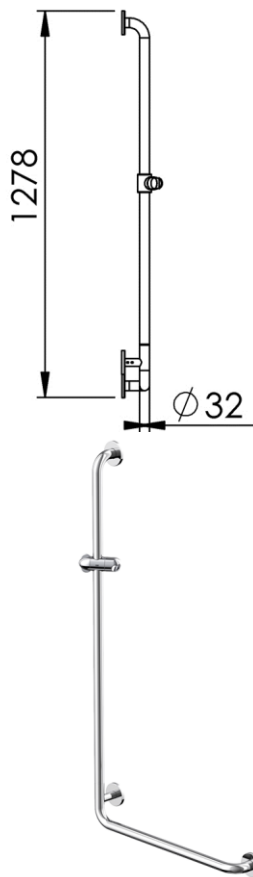

- (GB)** Grab rail vertical with slider for shower head on the left 90° Ø32mm - 60 x 120cm - Finish Shiny polished
- (FR)** Barre de douche verticale avec curseur côté gauche 90° Ø32mm - 60 x 120cm - Finition Poli brillant
- (DE)** Vertikaler Haltegriff mit Duschkopfhalter links 90° Ø32mm - 60 x 120cm - Endfertigung Hochglanz
- (ES)** Barra de apoyo vertical con soporte de ducha - lado izquierdo 90° Ø32mm - 60 x 120cm - Acabados Pulido brillante
- (RU)** Поручень безопасности вертикальный с бегунком для душевой лейки левый 90° Ø32mm - 60 x 120cm - Конечная обработка Блестящий
- (NL)** Wandgreep unit L met douchekophouder links 90° Ø32mm - 60 x 120cm - Uitvoering Hoogglans

678 x 91 x 1278 mm
 26.69 x 3.58 x 50.31 inches
 2.2377kg

Dimensions (Width x Depth x Height)
Dimensions (Largeur x Profondeur x Hauteur)
Abmessungen (Breite x Tiefe x Höhe)
Dimensiones (Anchura x Profundidad x Altura)
Размеры (Ширина x Глубина x Высота)
Afmetingen (Breedte x Diepte x Hoogte)

(GB) Features

Provided with a slider
 Monobloc accessory
 3 fixing points per support plate, oblong holes
 Direct fixing on the wall (no interface between the wall and the accessory)
 No visible screw
 Screws and wallplugs included

Matériaux

Inox
 Platine non oxydable
 Visserie inox

(DE) Beschreibung

Der Duschkopfhalter wird durch einfachen Druck verschoben
 Accessoire in einem Stück
 3 Befestigungspunkten pro Platte, längliche Vorbohrungen.
 Direkte Befestigung des Zubehöres auf der Wand (kein Teil zwischen Wand und Zubehör)
 Unsichtbare Schrauben
 Rostfreie Schrauben und Dübel migeliefert