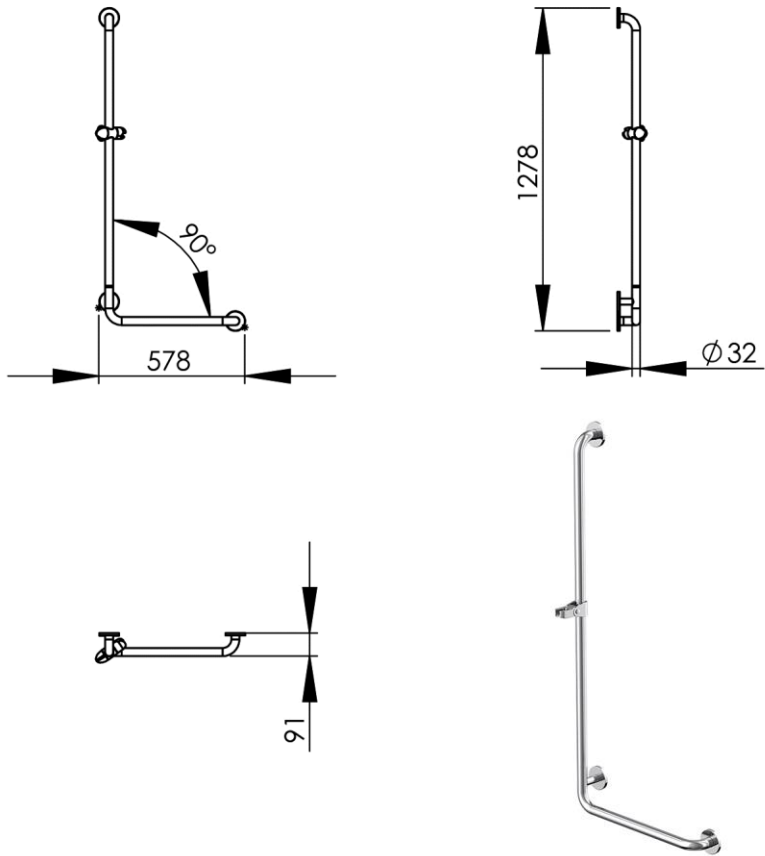

- (GB)** Grab rail vertical with slider for shower head on the left 90° Ø32mm - 50 x 120cm - Finish Shiny polished
- (FR)** Barre de douche verticale avec curseur côté gauche 90° Ø32mm - 50 x 120cm - Finition Poli brillant
- (DE)** Vertikaler Haltegriff mit Duschkopfhalter links 90° Ø32mm - 50 x 120cm - Endfertigung Hochglanz
- (ES)** Barra de apoyo vertical con soporte de ducha - lado izquierdo 90° Ø32mm - 50 x 120cm - Acabados Pulido brillante
- (RU)** Поручень безопасности вертикальный с бегунком для душевой лейки левый 90° Ø32mm - 50 x 120cm - Конечная обработка Блестящий
- (NL)** Wandgreep unit L met douchekophouder links 90° Ø32mm - 50 x 120cm - Uitvoering Hoogglans

Dimensions (Width x Depth x Height)

Dimensions (Largeur x Profondeur x Hauteur)

Abmessungen (Breite x Tiefe x Höhe)

Dimensiones (Anchura x Profundidad x Altura)

Размеры (Ширина x Глубина x Высота)

Afmetingen (Breedte x Diepte x Hoogte)

578 x 91 x 1278 mm

22.76 x 3.58 x 50.31 inches

2.4373kg

## (GB) Features

Provided with a slider  
 Monobloc accessory  
 3 fixing points per support plate, oblong holes  
 Direct fixing on the wall (no interface between the wall and the accessory)  
 No visible screw  
 Screws and wallplugs included