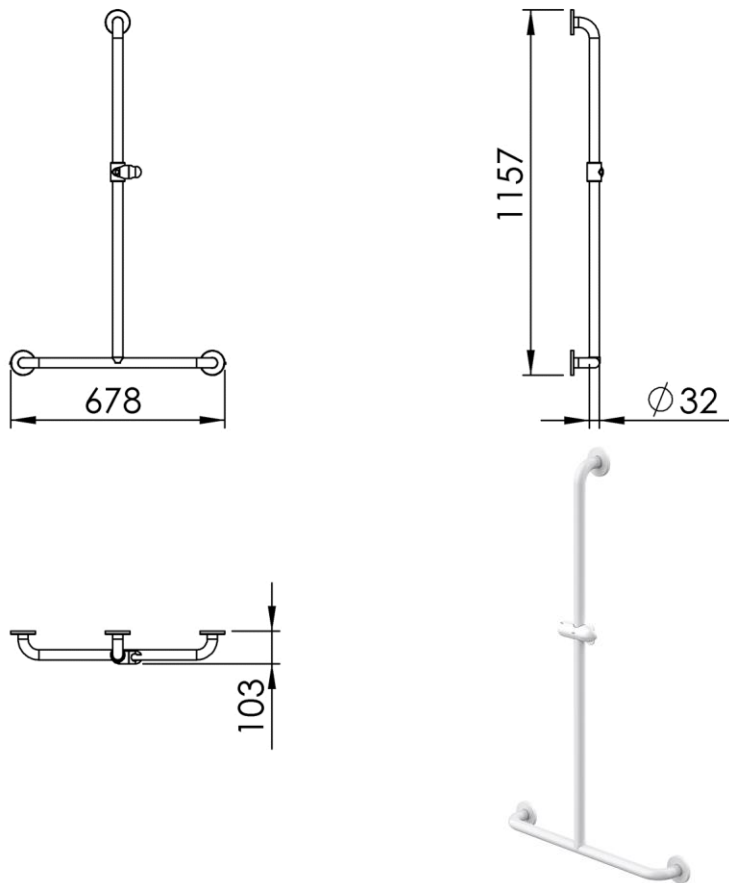

- GB** Grab rail vertical with slider for shower head Ø32mm - 60 x 120cm - Finish White
- FR** Barre de douche verticale avec curseur Ø32mm - 60 x 120cm - Finition Blanc
- DE** Vertikaler Haltegriff mit Duschkopfhalter Ø32mm - 60 x 120cm - Endfertigung Weiss
- ES** Barra de apoyo vertical con soporte de ducha deslizante Ø32mm - 60 x 120cm - Acabados Blanco
- RU** Поручень безопасности вертикальный с бегунком для душевой лейки Ø32mm - 60 x 120cm - Конечная обработка Белый
- NL** Wandgreepunit met douchekophouder Ø32mm - 60 x 120cm - Uitvoering Wit

Dimensions (Width x Depth x Height)

Dimensions (Largeur x Profondeur x Hauteur)

Abmessungen (Breite x Tiefe x Höhe)

Dimensiones (Anchura x Profundidad x Altura)

Размеры (Ширина x Глубина x Высота)

Afmetingen (Breedte x Diepte x Hoogte)

678 x 103 x 1157 mm

26.69 x 4.06 x 45.55 inches

0.0015kg

GB Features

Provided with a slider
Monobloc accessory
3 fixing points per support plate, oblong holes
Direct fixing on the wall (no interface between the wall and the accessory)
No visible screw
Screws and wallplugs included

FR Caractéristiques

Fourni avec un curseur de douche réglable
Accessoire monobloc
3 points de fixation par platine, trous oblongs
Fixation directe de l'accessoire dans le mur (pas d'interface entre le mur et l'accessoire)
Pas de vis apparentes
Visserie et chevilles fournies