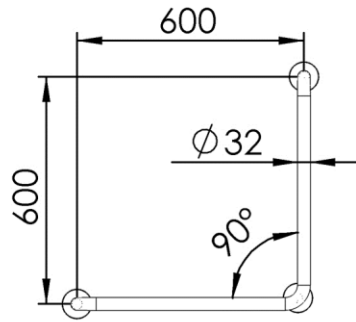

- GB** Grab rail angled 90° Ø32mm - 60 x 60cm - Finish Velvet grey & Chrome
- FR** Barre angulaire 90° Ø32mm - 60 x 60cm - Finition Gris velours & Chrome
- DE** Winkelhaltegriff 90° Ø32mm - 60 x 60cm - Endfertigung Silbergrau matt & Chrom
- ES** Barra de apoyo angular 90° Ø32mm - 60 x 60cm - Acabados Gris terciopelo & Cromo
- RU** Угловой поручень 90° Ø32mm - 60 x 60cm - Конечная обработка Серый бархат & Хром
- NL** Wandgreep 90° Ø32mm - 60 x 60cm - Uitvoering Grijs & Chrom

678 x 91 x 678 mm

26.69 x 3.58 x 26.69 inches

Dimensions (Width x Depth x Height)

Dimensions (Largeur x Profondeur x Hauteur)

Abmessungen (Breite x Tiefe x Höhe)

Dimensiones (Anchura x Profundidad x Altura)

Размеры (Ширина x Глубина x Высота)

Afmetingen (Breedte x Diepte x Hoogte)

GB Features

Monobloc accessory
3 fixing points per support plate, oblong holes
Direct fixing on the wall (no interface between the wall and the accessory)
No visible screw
Screws and wallplugs included