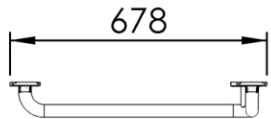

- GB** Grab rail angled 90° Ø32mm - 60 x 60cm - Finish Velvet grey & Chrome
- FR** Barre angulaire 90° Ø32mm - 60 x 60cm - Finition Gris velours & Chrome
- DE** Winkelhaltegriff 90° Ø32mm - 60 x 60cm - Endfertigung Silbergrau matt & Chrom
- ES** Barra de apoyo angular 90° Ø32mm - 60 x 60cm - Acabados Gris terciopelo & Cromo
- RU** Угловой поручень 90° Ø32mm - 60 x 60cm - Конечная обработка Серый бархат & Хром
- NL** Wandgreep 90° Ø32mm - 60 x 60cm - Uitvoering Grijs & Chrom

678 x 91 x 678 mm

26.69 x 3.58 x 26.69 inches

Dimensions (Width x Depth x Height)

Dimensions (Largeur x Profondeur x Hauteur)

Abmessungen (Breite x Tiefe x Höhe)

Dimensiones (Anchura x Profundidad x Altura)

Размеры (Ширина x Глубина x Высота)

Afmetingen (Breedte x Diepte x Hoogte)

GB Features

Monobloc accessory
3 fixing points per support plate, oblong holes
Direct fixing on the wall (no interface between the wall and the accessory)
No visible screw
Screws and wallplugs included