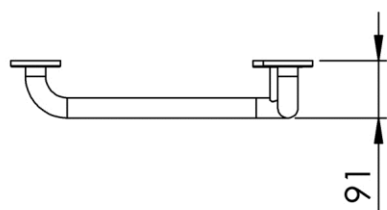

- GB** Grab rail angled 90° Ø32mm - 40 x 40cm - Finish White
- FR** Barre angulaire 90° Ø32mm - 40 x 40cm - Finition Blanc
- DE** Winkelhaltegriff 90° Ø32mm - 40 x 40cm - Endfertigung Weiss
- ES** Barra de apoyo angular 90° Ø32mm - 40 x 40cm - Acabados Blanco
- RU** Угловой поручень 90° Ø32mm - 40 x 40cm - Конечная обработка Белый
- NL** Wandgreep 90° Ø32mm - 40 x 40cm - Uitvoering Wit

Dimensions (Width x Depth x Height)  
**Dimensions (Largeur x Profondeur x Hauteur)**  
 Abmessungen (Breite x Tiefe x Höhe)  
**Dimensiones (Anchura x Profundidad x Altura)**  
 Размеры (Ширина x Глубина x Высота)  
**Afmetingen (Breedte x Diepte x Hoogte)**

478 x 91 x 478 mm  
 18.82 x 3.58 x 18.82 inches  
 0.94kg

#### **DE** Beschreibung

Accessoire in einem Stück  
 3 Befestigungspunkte pro Platine, ovale Vorbohrungen  
 Direkte Befestigung des Accessoires an der Wand (ohne Teil zwischen Wand und Zubehör)  
 Verdeckte Schrauben  
 Rostfreie Schrauben und Dübel mitgeliefert