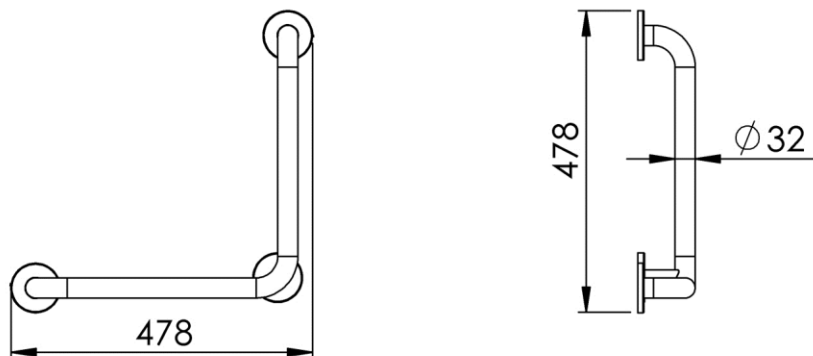

- GB** Grab rail angled 90° Ø32mm - 40 x 40cm - Finish White
- FR** Barre angulaire 90° Ø32mm - 40 x 40cm - Finition Blanc
- DE** Winkelhaltegriff 90° Ø32mm - 40 x 40cm - Endfertigung Weiss
- ES** Barra de apoyo angular 90° Ø32mm - 40 x 40cm - Acabados Blanco
- RU** Угловой поручень 90° Ø32mm - 40 x 40cm - Конечная обработка Белый
- NL** Wandgreep 90° Ø32mm - 40 x 40cm - Uitvoering Wit

Dimensions (Width x Depth x Height)  
**Dimensions (Largeur x Profondeur x Hauteur)**  
 Abmessungen (Breite x Tiefe x Höhe)  
**Dimensiones (Anchura x Profundidad x Altura)**  
 Размеры (Ширина x Глубина x Высота)  
**Afmetingen (Breedte x Diepte x Hoogte)**

478 x 91 x 478 mm  
 18.82 x 3.58 x 18.82 inches  
 0.94kg