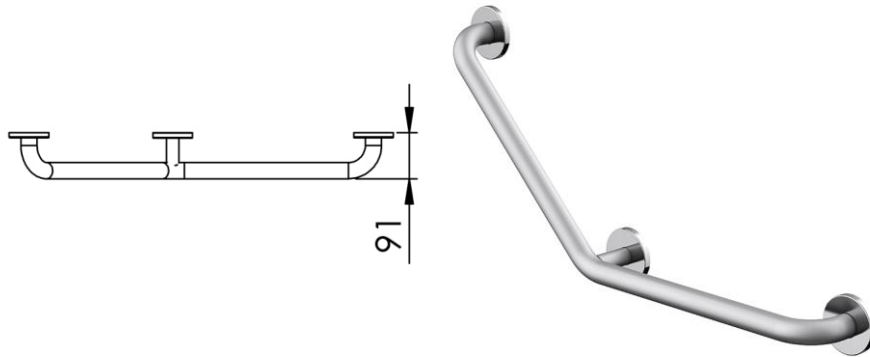

- GB** Grab rail angled 135° Ø32mm - 40 x 40cm - Finish Velvet grey & Chrome
- FR** Barre angulaire 135° Ø32mm - 40 x 40cm - Finition Gris velours & Chrome
- DE** Winkelhaltegriff 135° Ø32mm - 40 x 40cm - Endfertigung Silbergrau matt & Chrom
- ES** Barra de apoyo angular de 135° Ø32mm - 40 x 40cm - Acabados Gris terciopelo & Cromo
- RU** Поручень безопасности 135° Ø32mm - 40 x 40cm - Конечная обработка Серый бархат & Хром
- NL** Wandgreep 135° Ø32mm - 40 x 40cm - Uitvoering Grijs & Chroom

761 x 91 x 361 mm

29.96 x 3.58 x 14.21 inches

0.9474kg

GB Features

Monobloc accessory
3 fixing points per support plate, oblong holes
Direct fixing on the wall (no interface between the wall and the accessory)
No visible screw
Screws and wallplugs included

FR Caractéristiques

Accessoire monobloc
3 points de fixation par platine, trous oblongs
Fixation directe de l'accessoire dans le mur (pas d'interface entre le mur et l'accessoire)
Pas de vis apparentes
Visserie et chevilles fournies

DE Beschreibung

Accessoire in einem Stück
3 Befestigungspunkte pro Platine, ovale Vorbohrungen
Direkte Befestigung des Accessoires an der Wand (ohne Teil zwischen Wand und Zubehör)
Verdeckte Schrauben
Rostfreie Schrauben und Dübel mitgeliefert