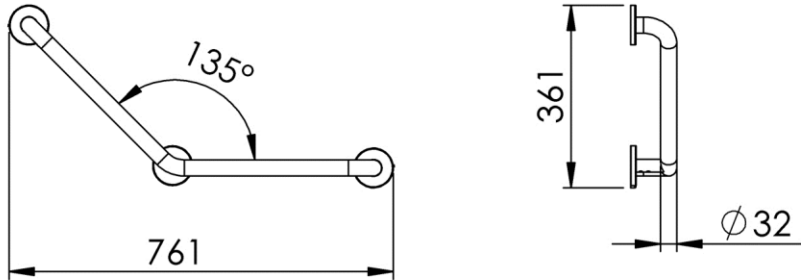

- GB** Grab rail angled 135° Ø32mm - 40 x 40cm - Finish Velvet grey & Chrome
- FR** Barre angulaire 135° Ø32mm - 40 x 40cm - Finition Gris velours & Chrome
- DE** Winkelhaltegriff 135° Ø32mm - 40 x 40cm - Endfertigung Silbergrau matt & Chrom
- ES** Barra de apoyo angular de 135° Ø32mm - 40 x 40cm - Acabados Gris terciopelo & Cromo
- RU** Поручень безопасности 135° Ø32mm - 40 x 40cm - Конечная обработка Серый бархат & Хром
- NL** Wandgreep 135° Ø32mm - 40 x 40cm - Uitvoering Grijs & Chroom

Dimensions (Width x Depth x Height)

Dimensions (Largeur x Profondeur x Hauteur)

Abmessungen (Breite x Tiefe x Höhe)

Dimensiones (Anchura x Profundidad x Altura)

Размеры (Ширина x Глубина x Высота)

Afmetingen (Breedte x Diepte x Hoogte)

761 x 91 x 361 mm

29.96 x 3.58 x 14.21 inches

0.9474kg

GB Features

Monobloc accessory
3 fixing points per support plate, oblong holes
Direct fixing on the wall (no interface between the wall and the accessory)
No visible screw
Screws and wallplugs included

DE Beschreibung

Accessoire in einem Stück
3 Befestigungspunkte pro Platine, ovale Vorbohrungen
Direkte Befestigung des Accessoires an der Wand (ohne Teil zwischen Wand und Zubehör)
Verdeckte Schrauben
Rostfreie Schrauben und Dübel mitgeliefert