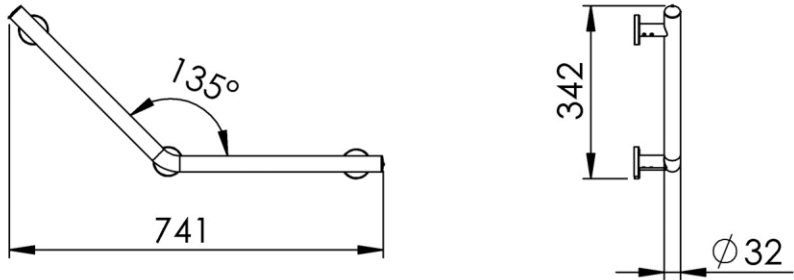

- GB** Grab rail angled 135° Ø32mm - 40 x 40cm - Finish Chrome
- FR** Barre angulaire 135° Ø32mm - 40 x 40cm - Finition Chrome
- DE** Winkelhaltegriff 135° Ø32mm - 40 x 40cm - Endfertigung Chrom
- ES** Barra de apoyo angular de 135° Ø32mm - 40 x 40cm - Acabados Cromo
- RU** Поручень безопасности 135° Ø32mm - 40 x 40cm - Конечная обработка Хром
- NL** Wandgreep 135° Ø32mm - 40 x 40cm - Uitvoering Chroom

Dimensions (Width x Depth x Height)

Dimensions (Largeur x Profondeur x Hauteur)

Abmessungen (Breite x Tiefe x Höhe)

Dimensiones (Anchura x Profundidad x Altura)

Размеры (Ширина x Глубина x Высота)

Afmetingen (Breedte x Diepte x Hoogte)

741 x 91 x 342 mm

29.17 x 3.58 x 13.46 inches

1.9kg