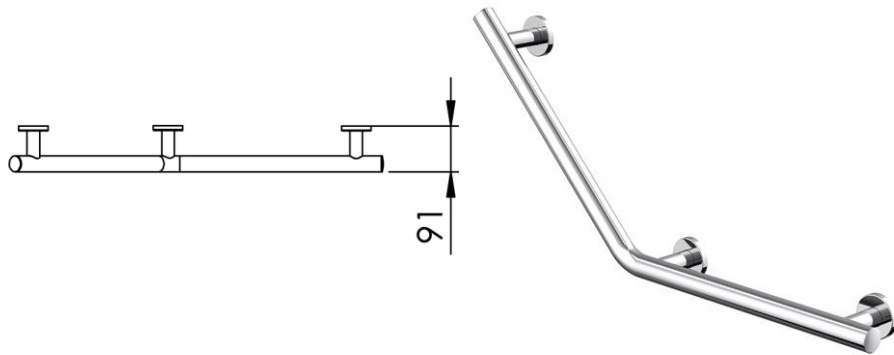

- GB** Grab rail angled 135° Ø32mm - 40 x 40cm - Finish Chrome
- FR** Barre angulaire 135° Ø32mm - 40 x 40cm - Finition Chrome
- DE** Winkelhaltegriff 135° Ø32mm - 40 x 40cm - Endfertigung Chrom
- ES** Barra de apoyo angular de 135° Ø32mm - 40 x 40cm - Acabados Cromo
- RU** Поручень безопасности 135° Ø32mm - 40 x 40cm - Конечная обработка Хром
- NL** Wandgreep 135° Ø32mm - 40 x 40cm - Uitvoering Chroom

#### GB Features

Monobloc accessory  
3 fixing points per support plate, oblong holes  
Direct fixing on the wall (no interface between the wall and the accessory)  
No visible screw  
Screws and wallplugs included

#### DE Beschreibung

Accessoire in einem Stück  
3 Befestigungspunkte pro Platine, ovale Vorbohrungen  
Direkte Befestigung des Accessoires an der Wand (ohne Teil zwischen Wand und Zubehör)  
Verdeckte Schrauben  
Rostfreie Schrauben und Dübel mitgeliefert

#### ES Características

Accesorio monobloc  
3 puntos de anclaje por platina, agujeros oblongos  
Fijación directa del accesorio en la pared (ningún interfaz entre la pared y el accesorio)  
Tornillos tapados  
Tornillos y tacos incluidos