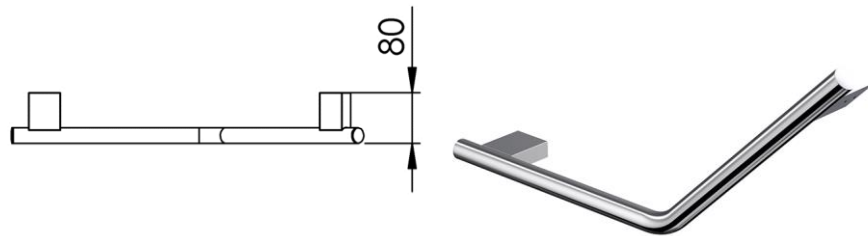

- GB** Grab rail angled 135° Ø25mm - 32 x 32cm - Finish Chrome
- FR** Barre angulaire 135° Ø25mm - 32 x 32cm - Finition Chrome
- DE** Winkelhaltegriff 135° Ø25mm - 32 x 32cm - Endfertigung Chrom
- ES** Barra de apoyo angular de 135° Ø25mm - 32 x 32cm - Acabados Cromo
- RU** Поручень безопасности 135° Ø25mm - 32 x 32cm - Конечная обработка Хром
- NL** Wandgreep 135° Ø25mm - 32 x 32cm - Uitvoering Chroom

Dimensions (Width x Depth x Height)

Dimensions (Largeur x Profondeur x Hauteur)

Abmessungen (Breite x Tiefe x Höhe)

Dimensiones (Anchura x Profundidad x Altura)

Размеры (Ширина x Глубина x Высота)

Afmetingen (Breedte x Diepte x Hoogte)

559 x 80 x 249 mm

22.01 x 3.15 x 9.8 inches

0.99kg

GB Features

Monobloc accessory
2 fixing points per support plate, oblong holes
Direct fixing on the wall (no interface between the wall and the accessory)
Solid assembling by 2 grub screws
No visible screw
Screws and wallplugs included

FR Caractéristiques

Accessoire monobloc
2 points de fixation par platine
Fixation directe de l'accessoire dans le mur (pas d'interface entre le mur et l'accessoire)
Double BTR de sécurité (antivol)
Pas de vis apparentes
Visserie et chevilles fournies