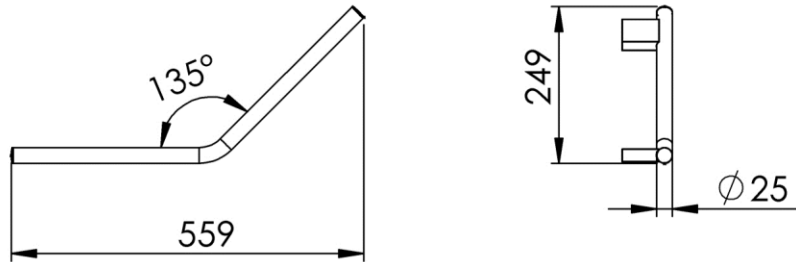

- GB** Grab rail angled 135° Ø25mm - 32 x 32cm - Finish Chrome
- FR** Barre angulaire 135° Ø25mm - 32 x 32cm - Finition Chrome
- DE** Winkelhaltegriff 135° Ø25mm - 32 x 32cm - Endfertigung Chrom
- ES** Barra de apoyo angular de 135° Ø25mm - 32 x 32cm - Acabados Cromo
- RU** Поручень безопасности 135° Ø25mm - 32 x 32cm - Конечная обработка Хром
- NL** Wandgreep 135° Ø25mm - 32 x 32cm - Uitvoering Chroom

Dimensions (Width x Depth x Height)

Dimensions (Largeur x Profondeur x Hauteur)

Abmessungen (Breite x Tiefe x Höhe)

Dimensiones (Anchura x Profundidad x Altura)

Размеры (Ширина x Глубина x Высота)

Afmetingen (Breedte x Diepte x Hoogte)

559 x 80 x 249 mm

22.01 x 3.15 x 9.8 inches

0.99kg

GB Features

Monobloc accessory
2 fixing points per support plate, oblong holes
Direct fixing on the wall (no interface between the wall and the accessory)
Solid assembling by 2 grub screws
No visible screw
Screws and wallplugs included