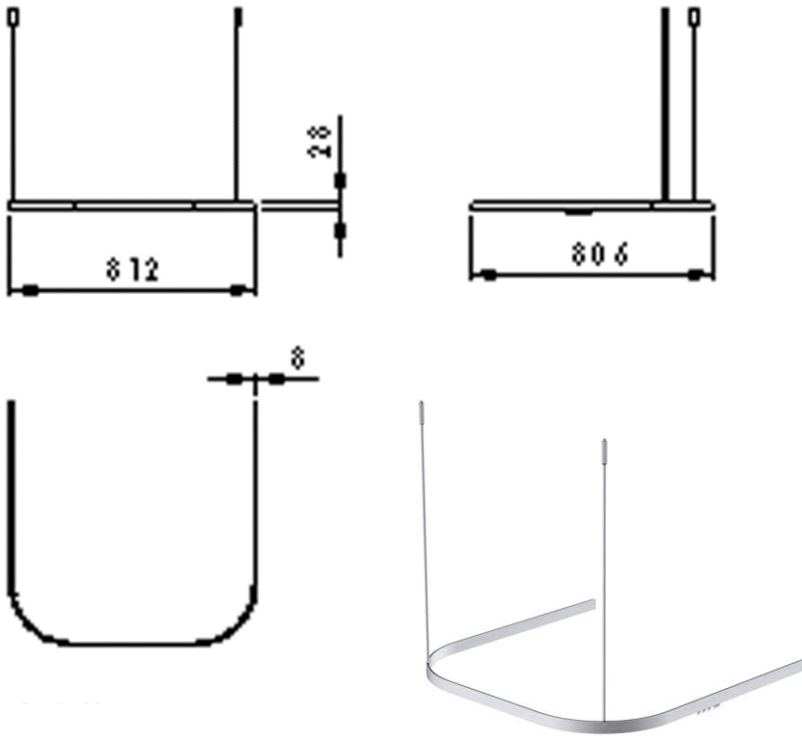

- GB** Shower Curtain Rod « U » shape 80 x 80 x 80cm - Finish Shiny polished
- FR** Tringle à rideau de douche « U » 80 x 80 x 80cm - Finition Poli brillant
- DE** Duschvorhangstange in « U »-Form 80 x 80 x 80cm - Endfertigung Hochglanz
- ES** Barra para cortina de ducha U 80 x 80 x 80cm - Acabados Pulido brillante
- RU** Карниз для ванной U-формы 80 x 80 x 80см - Конечная обработка Блестящий
- NL** Douchegordijnstang U vorm 80 x 80 x 80cm - Uitvoering Hoogglans

Dimensions (Width x Depth x Height)

Dimensions (Largeur x Profondeur x Hauteur)

Abmessungen (Breite x Tiefe x Höhe)

Dimensiones (Anchura x Profundidad x Altura)

Размеры (Ширина x Глубина x Высота)

Afmetingen (Breedte x Diepte x Hoogte)

GB Features

Reversible rail
System of rollers guided by a rail : the curtain can go from one wall to the other without constraint
Adjustable ceiling suspension bracket
Hooks and screws with wallplugs included

FR Caractéristiques

Profilé réversible
Système de galets guidés par un rail : le rideau peut aller d'un mur à l'autre sans contrainte
Tendeur de plafond réglable
Crochets de rideaux, visserie et chevilles fournis