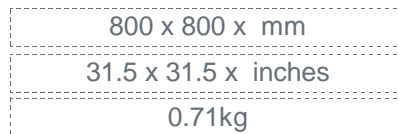

- GB** Shower Curtain Rod « U » shape 80 x 80 x 80cm - Finish Shiny polished
- FR** Tringle à rideau de douche « U » 80 x 80 x 80cm - Finition Poli brillant
- DE** Duschvorhangstange in « U »-Form 80 x 80 x 80cm - Endfertigung Hochglanz
- ES** Barra para cortina de ducha U 80 x 80 x 80cm - Acabados Pulido brillante
- RU** Карниз для ванной U-формы 80 x 80 x 80см - Конечная обработка Блестящий
- NL** Douchegordijnstang U vorm 80 x 80 x 80cm - Uitvoering Hoogglans

Dimensions (Width x Depth x Height)

Dimensions (Largeur x Profondeur x Hauteur)

Abmessungen (Breite x Tiefe x Höhe)

Dimensiones (Anchura x Profundidad x Altura)

Размеры (Ширина x Глубина x Высота)

Afmetingen (Breedte x Diepte x Hoogte)