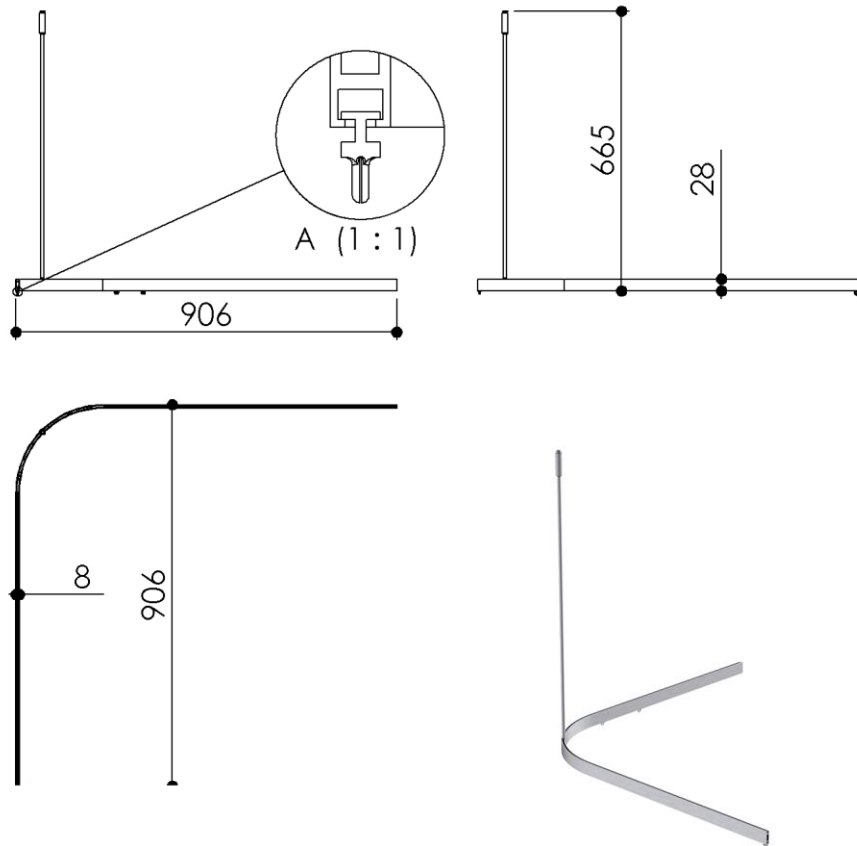

- GB** Corner shower curtain rail 90 x 90cm - Finish Shiny polished
- FR** Tringle à rideau de douche angle 90 x 90cm - Finition Poli brillant
- DE** Winkelduschvorhangstange 90 x 90cm - Endfertigung Hochglanz
- ES** Barra para cortina de ducha de esquina 90 x 90cm - Acabados Pulido brillante
- RU** Карниз для ванной комнаты угловой 90 x 90см - Конечная обработка Блестящий
- NL** Hoekdouchegordijnstang 90 x 90cm - Uitvoering Hoogglans

Dimensions (Width x Depth x Height)

Dimensions (Largeur x Profondeur x Hauteur)

Abmessungen (Breite x Tiefe x Höhe)

Dimensiones (Anchura x Profundidad x Altura)

Размеры (Ширина x Глубина x Высота)

Afmetingen (Breedte x Diepte x Hoogte)

906 x 906 x 665 mm

35.67 x 35.67 x 26.18 inches

0.5kg

GB Features

Reversible rail
System of rollers guided by a rail : the curtain can go from one wall to the other without constraint
Adjustable ceiling suspension bracket
Hooks and screws with wallplugs included

FR Caractéristiques

Profilé réversible
Système de galets guidés par un rail : le rideau peut aller d'un mur à l'autre sans contrainte
Tendeur de plafond réglable
Crochets de rideaux, visserie et chevilles fournis