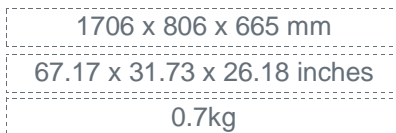

- GB** Corner shower curtain rail 80 x 170cm - Finish Shiny polished
- FR** Tringle à rideau de douche angle 80 x 170cm - Finition Poli brillant
- DE** Winkelduschvorhangstange 80 x 170cm - Endfertigung Hochglanz
- ES** Barra para cortina de ducha de esquina 80 x 170cm - Acabados Pulido brillante
- RU** Карниз для ванной комнаты угловой 80 x 170cm - Конечная обработка Блестящий
- NL** Hoekdouchegordijnstang 80 x 170cm - Uitvoering Hoogglans

Dimensions (Width x Depth x Height)

Dimensions (Largeur x Profondeur x Hauteur)

Abmessungen (Breite x Tiefe x Höhe)

Dimensiones (Anchura x Profundidad x Altura)

Размеры (Ширина x Глубина x Высота)

Afmetingen (Breedte x Diepte x Hoogte)