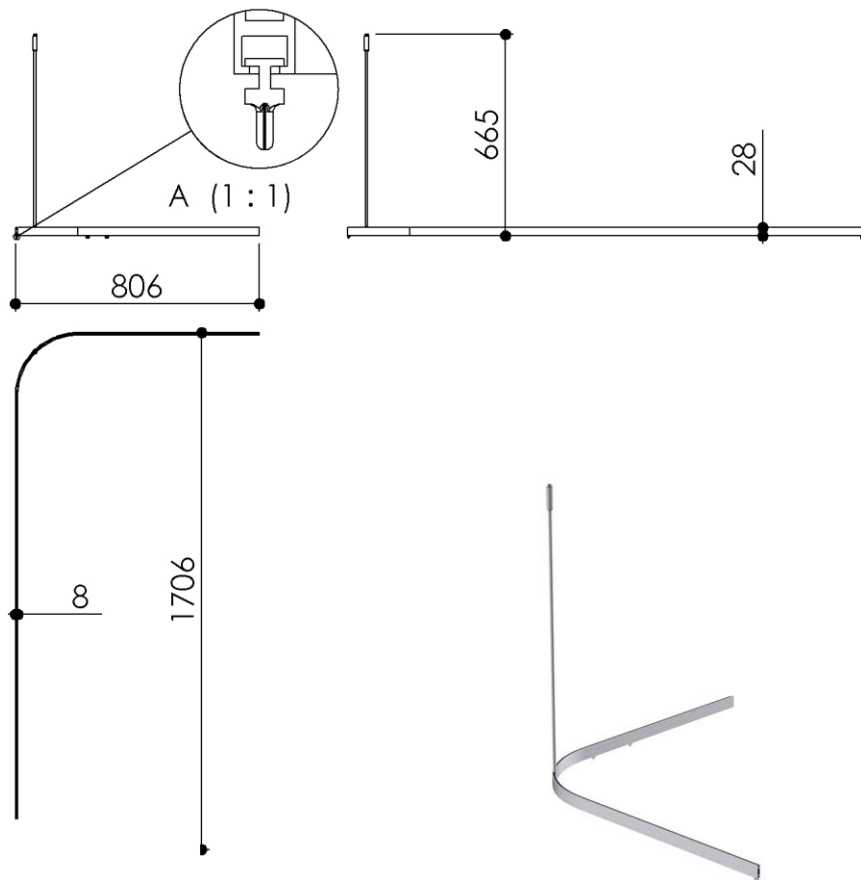

- GB** Corner shower curtain rail 80 x 170cm - Finish Shiny polished
- FR** Tringle à rideau de douche angle 80 x 170cm - Finition Poli brillant
- DE** Winkelduschvorhangstange 80 x 170cm - Endfertigung Hochglanz
- ES** Barra para cortina de ducha de esquina 80 x 170cm - Acabados Pulido brillante
- RU** Карниз для ванной комнаты угловой 80 x 170cm - Конечная обработка Блестящий
- NL** Hoekdouchegordijnstang 80 x 170cm - Uitvoering Hoogglans

Dimensions (Width x Depth x Height)

Dimensions (Largeur x Profondeur x Hauteur)

Abmessungen (Breite x Tiefe x Höhe)

Dimensiones (Anchura x Profundidad x Altura)

Размеры (Ширина x Глубина x Высота)

Afmetingen (Breedte x Diepte x Hoogte)

GB Features

Reversible rail
System of rollers guided by a rail : the curtain can go from one wall to the other without constraint
Adjustable ceiling suspension bracket
Hooks and screws with wallplugs included

FR Caractéristiques

Profilé réversible
Système de galets guidés par un rail : le rideau peut aller d'un mur à l'autre sans contrainte
Tendeur de plafond réglable
Crochets de rideaux, visserie et chevilles fournis