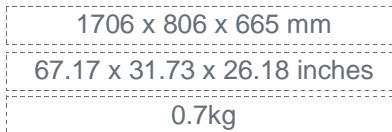

- GB** Corner shower curtain rail 80 x 170cm - Finish Shiny polished
- FR** Tringle à rideau de douche angle 80 x 170cm - Finition Poli brillant
- DE** Winkelduschvorhangstange 80 x 170cm - Endfertigung Hochglanz
- ES** Barra para cortina de ducha de esquina 80 x 170cm - Acabados Pulido brillante
- RU** Карниз для ванной комнаты угловой 80 x 170cm - Конечная обработка Блестящий
- NL** Hoekdouchegordijnstang 80 x 170cm - Uitvoering Hoogglans

Dimensions (Width x Depth x Height)

Dimensions (Largeur x Profondeur x Hauteur)

Abmessungen (Breite x Tiefe x Höhe)

Dimensiones (Anchura x Profundidad x Altura)

Размеры (Ширина x Глубина x Высота)

Afmetingen (Breedte x Diepte x Hoogte)