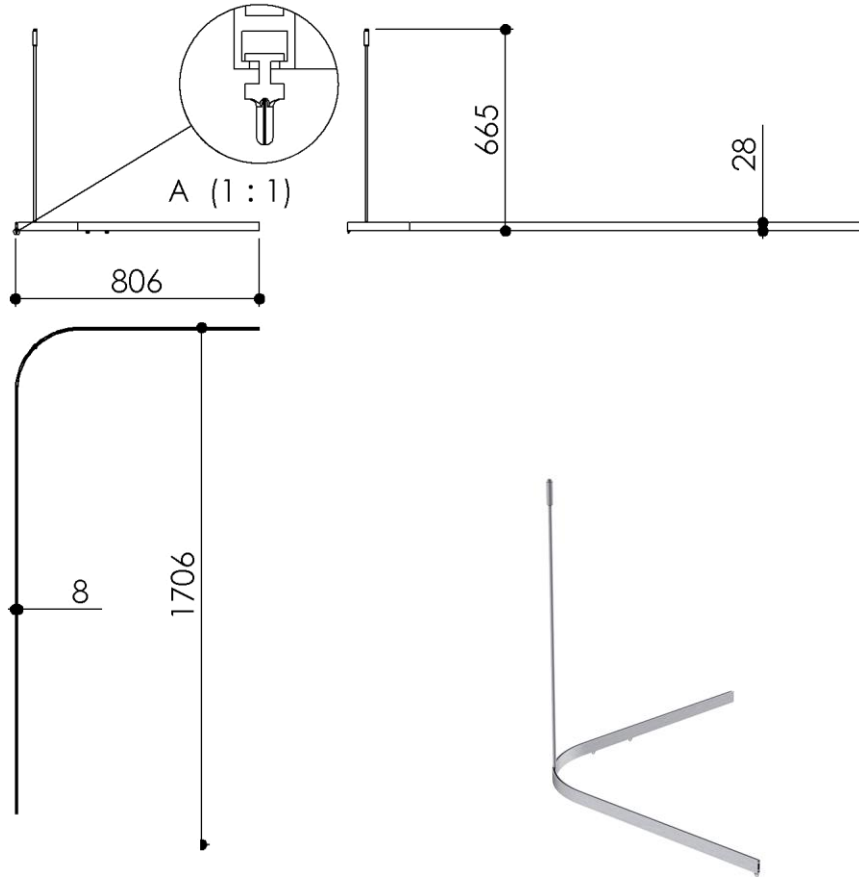

- GB** Corner shower curtain rail 80 x 170cm - Finish Shiny polished
- FR** Tringle à rideau de douche angle 80 x 170cm - Finition Poli brillant
- DE** Winkelduschvorhangstange 80 x 170cm - Endfertigung Hochglanz
- ES** Barra para cortina de ducha de esquina 80 x 170cm - Acabados Pulido brillante
- RU** Карниз для ванной комнаты угловой 80 x 170cm - Конечная обработка Блестящий
- NL** Hoekdouchegordijnstang 80 x 170cm - Uitvoering Hoogglans

Dimensions (Width x Depth x Height)

Dimensions (Largeur x Profondeur x Hauteur)

Abmessungen (Breite x Tiefe x Höhe)

Dimensiones (Anchura x Profundidad x Altura)

Размеры (Ширина x Глубина x Высота)

Afmetingen (Breedte x Diepte x Hoogte)

GB Features

Reversible rail
System of rollers guided by a rail : the curtain can go from one wall to the other without constraint
Adjustable ceiling suspension bracket
Hooks and screws with wallplugs included

FR Caractéristiques

Profilé réversible
Système de galets guidés par un rail : le rideau peut aller d'un mur à l'autre sans contrainte
Tendeur de plafond réglable
Crochets de rideaux, visserie et chevilles fournis