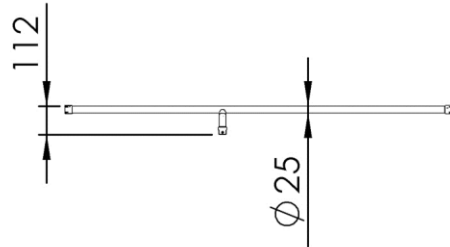

- GB** Horizontal stabiliser 100cm - Finish Matt black
FR Tendeur horizontal 100cm - Finition Noir mat
DE Horizontaler Spanner 100cm - Endfertigung Mattschwarz
ES Barra estabilizadora 100cm - Acabados Negro mate
RU Стабилизатор горизонтальный 100см - Конечная обработка Матовый черный
NL Horizontale bevestigingsstang voor douchewand enkele bevestiging 100cm - Uitvoering Zwart mat

Dimensions (Width x Depth x Height)

Dimensions (Largeur x Profondeur x Hauteur)

Abmessungen (Breite x Tiefe x Höhe)

Dimensiones (Anchura x Profundidad x Altura)

Размеры (Ширина x Глубина x Высота)

Afmetingen (Breedte x Diepte x Hoogte)

30 x 112 x 1000 mm

1.18 x 4.41 x 39.37 inches

GB Features

Bar Ø25mm
 Tube can be shortened
 Brackets for up to 9mm thickness of glass shelf

FR Caractéristiques

Tube Ø25mm
 Le tube peut-être recoupé pour ajuster la longueur
 Pince de serrage pour verre jusqu'à 9mm

DE Beschreibung

Stange Ø25mm
 Länge bei Bedarf verkürzbar
 Klemmen für bis zu 9mm dickes Glas

ES Características

Barra Ø25mm
 La barra puede ser recortada para ajuste del largo
 Alicates de cierre para el vidrio hasta 9 mm