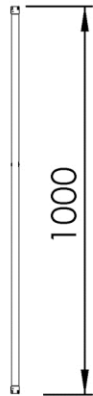

- GB** Horizontal stabiliser 100cm - Finish Matt black
FR Tendeur horizontal 100cm - Finition Noir mat
DE Horizontaler Spanner 100cm - Endfertigung Mattschwarz
ES Barra estabilizadora 100cm - Acabados Negro mate
RU Стабилизатор горизонтальный 100см - Конечная обработка Матовый черный
NL Horizontale bevestigingsstang voor douchewand enkele bevestiging 100cm - Uitvoering Zwart mat

Dimensions (Width x Depth x Height)

Dimensions (Largeur x Profondeur x Hauteur)

Abmessungen (Breite x Tiefe x Höhe)

Dimensiones (Anchura x Profundidad x Altura)

Размеры (Ширина x Глубина x Высота)

Afmetingen (Breedte x Diepte x Hoogte)

30 x 112 x 1000 mm

1.18 x 4.41 x 39.37 inches

GB Features

Bar Ø25mm
 Tube can be shortened
 Brackets for up to 9mm thickness of glass shelf

FR Caractéristiques

Tube Ø25mm
 Le tube peut-être recoupé pour ajuster la longueur
 Pince de serrage pour verre jusqu'à 9mm

DE Beschreibung

Stange Ø25mm
 Länge bei Bedarf verkürzbar
 Klemmen für bis zu 9mm dickes Glas

ES Características

Barra Ø25mm
 La barra puede ser recortada para ajuste del largo
 Alicates de cierre para el vidrio hasta 9 mm