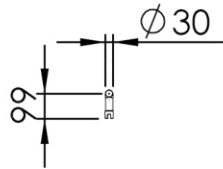

- GB** Horizontal stabiliser 100cm - Finish Matt black
FR Tendeur horizontal 100cm - Finition Noir mat
DE Horizontaler Spanner 100cm - Endfertigung Mattschwarz
ES Barra estabilizadora 100cm - Acabados Negro mate
RU Стабилизатор горизонтальный 100см - Конечная обработка Матовый черный
NL Horizontale bevestigingsstang voor douchewand enkele bevestiging 100cm - Uitvoering Zwart mat

Dimensions (Width x Depth x Height)

Dimensions (Largeur x Profondeur x Hauteur)

Abmessungen (Breite x Tiefe x Höhe)

Dimensiones (Anchura x Profundidad x Altura)

Размеры (Ширина x Глубина x Высота)

Afmetingen (Breedte x Diepte x Hoogte)

30 x 112 x 1000 mm

1.18 x 4.41 x 39.37 inches

GB Features

Bar Ø25mm
 Tube can be shortened
 Brackets for up to 9mm thickness of glass shelf

FR Caractéristiques

Tube Ø25mm
 Le tube peut-être recoupé pour ajuster la longueur
 Pince de serrage pour verre jusqu'à 9mm

DE Beschreibung

Stange Ø25mm
 Länge bei Bedarf verkürzbar
 Klemmen für bis zu 9mm dickes Glas

ES Características

Barra Ø25mm
 La barra puede ser recortada para ajuste del largo
 Alicates de cierre para el vidrio hasta 9 mm