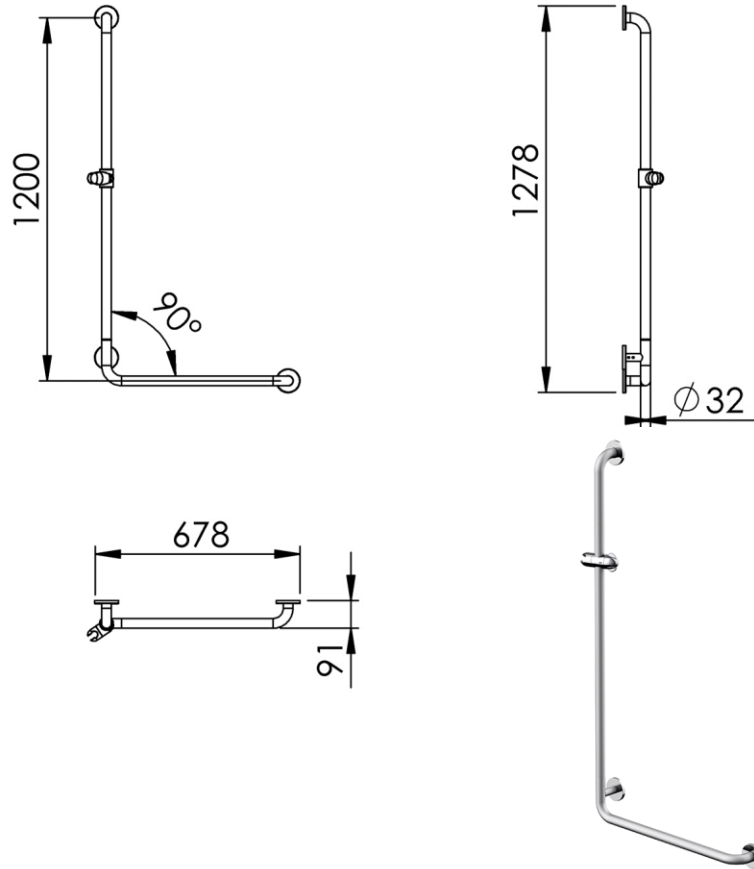

- GB** Grab rail vertical with slider for shower head on the left 90° Ø32mm - 60 x 120cm - Finish Velvet grey & Chrome
- FR** Barre de douche verticale avec curseur côté gauche 90° Ø32mm - 60 x 120cm - Finition Gris velours & Chrome
- DE** Vertikaler Haltegriff mit Duschkopfhalter links 90° Ø32mm - 60 x 120cm - Endfertigung Silbergrau matt & Chrom
- ES** Barra de apoyo vertical con soporte de ducha - lado izquierdo 90° Ø32mm - 60 x 120cm - Acabados Gris terciopelo & Cromo
- RU** Поручень безопасности вертикальный с бегунком для душевой лейки левый 90° Ø32mm - 60 x 120cm - Конечная обработка Серый бархат & Хром
- NL** Wandgreep unit L met douchekophouder links 90° Ø32mm - 60 x 120cm - Uitvoering Grijs & Chroom

Dimensions (Width x Depth x Height)

Dimensions (Largeur x Profondeur x Hauteur)

Abmessungen (Breite x Tiefe x Höhe)

Dimensiones (Anchura x Profundidad x Altura)

Размеры (Ширина x Глубина x Высота)

Afmetingen (Breedte x Diepte x Hoogte)

678 x 91 x 1278 mm

26.69 x 3.58 x 50.31 inches

1.5476kg

GB Features

Provided with a slider
Monobloc accessory
3 fixing points per support plate, oblong holes
Direct fixing on the wall (no interface between the wall and the accessory)
No visible screw
Screws and wallplugs included

FR Caractéristiques

Fourni avec un curseur de douche réglable
Accessoire monobloc
3 points de fixation par platine, trous oblongs
Fixation directe de l'accessoire dans le mur (pas d'interface entre le mur et l'accessoire)
Pas de vis apparentes
Visserie et chevilles fournies