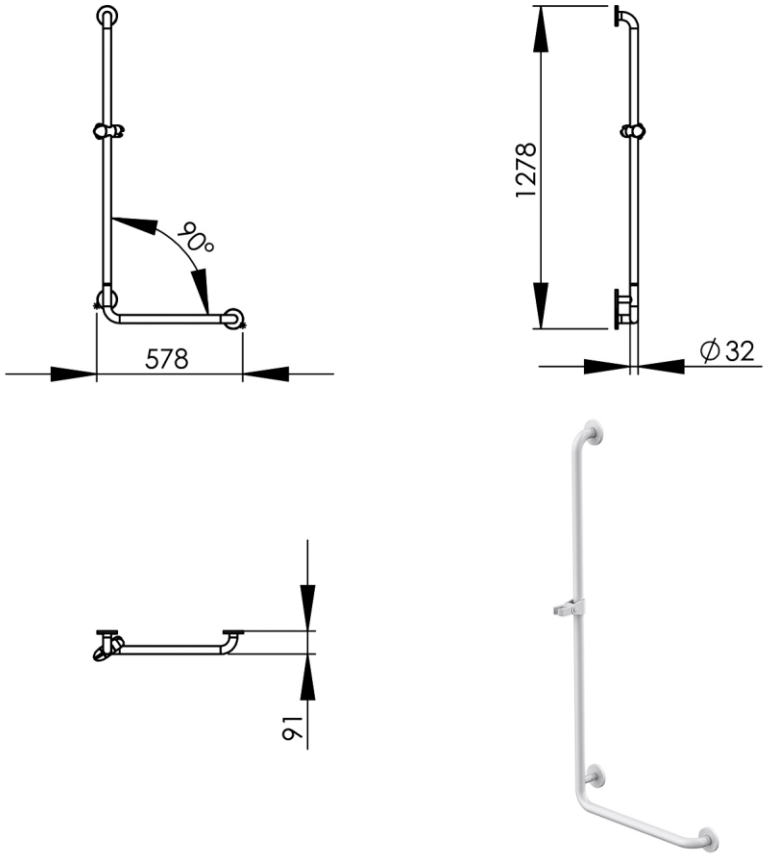

- GB** Grab rail vertical with slider for shower head on the left 90° Ø32mm - 50 x 120cm - Finish White
- FR** Barre de douche verticale avec curseur côté gauche 90° Ø32mm - 50 x 120cm - Finition Blanc
- DE** Vertikaler Haltegriff mit Duschkopfhalter links 90° Ø32mm - 50 x 120cm - Endfertigung Weiss
- ES** Barra de apoyo vertical con soporte de ducha - lado izquierdo 90° Ø32mm - 50 x 120cm - Acabados Blanco
- RU** Поручень безопасности вертикальный с бегунком для душевой лейки левый 90° Ø32mm - 50 x 120cm - Конечная обработка Белый
- NL** Wandgreep unit L met douchekophouder links 90° Ø32mm - 50 x 120cm - Uitvoering Wit

Dimensions (Width x Depth x Height)

Dimensions (Largeur x Profondeur x Hauteur)

Abmessungen (Breite x Tiefe x Höhe)

Dimensiones (Anchura x Profundidad x Altura)

Размеры (Ширина x Глубина x Высота)

Afmetingen (Breedte x Diepte x Hoogte)

578 x 91 x 1278 mm
22.76 x 3.58 x 50.31 inches
1.8kg

GB Features

Provided with a slider
Monobloc accessory
3 fixing points per support plate, oblong holes
Direct fixing on the wall (no interface between the wall and the accessory)
No visible screw
Screws and wallplugs included

FR Caractéristiques

Fourni avec un curseur de douche réglable
Accessoire monobloc
3 points de fixation par platine, trous oblongs
Fixation directe de l'accessoire dans le mur (pas d'interface entre le mur et l'accessoire)
Pas de vis apparentes
Visserie et chevilles fournies