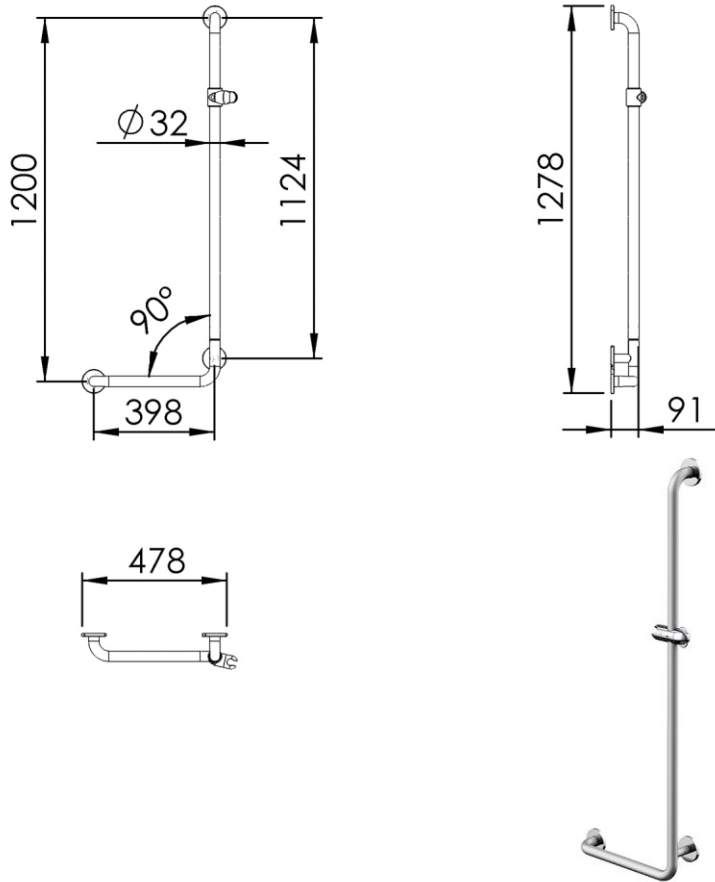

- (GB)** Grab rail vertical with slider for shower head on the right 90° Ø32mm - 40 x 120cm - Finish Velvet grey & Chrome
- (FR)** Barre de douche verticale avec curseur côté droit 90° Ø32mm - 40 x 120cm - Finition Gris velours & Chrome
- (DE)** Vertikaler Haltegriff mit Duschkopfhalter rechts 90° Ø32mm - 40 x 120cm - Endfertigung Silbergrau matt & Chrom
- (ES)** Barra de apoyo vertical con soporte de ducha deslizante - lado derecho 90° Ø32mm - 40 x 120cm - Acabados Gris terciopelo & Cromo
- (RU)** Поручень безопасности вертикальный с бегунком для душевой лейки правый 90° Ø32mm - 40 x 120cm - Конечная обработка Серый бархат & Хром
- (NL)** Wandgreep unit L met douchekophouder rechts 90° Ø32mm - 40 x 120cm - Uitvoering Grijs & Chroom

Dimensions (Width x Depth x Height)

Dimensions (Largeur x Profondeur x Hauteur)

Abmessungen (Breite x Tiefe x Höhe)

Dimensiones (Anchura x Profundidad x Altura)

Размеры (Ширина x Глубина x Высота)

Afmetingen (Breedte x Diepte x Hoogte)

478 x 91 x 1278 mm  
18.82 x 3.58 x 50.31 inches  
1.36kg

## (GB) Features

Provided with a slider  
Monobloc accessory  
3 fixing points per support plate, oblong holes  
Direct fixing on the wall (no interface between the wall and the accessory)  
No visible screw  
Screws and wallplugs included