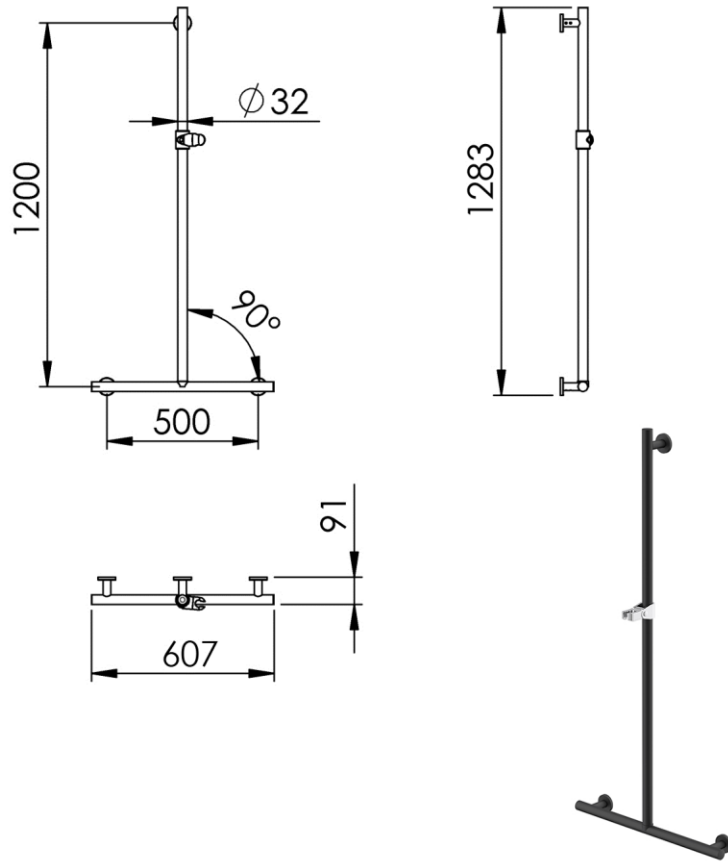

- GB** Grab rail vertical with slider for shower head Ø32mm - 60 x 120cm - Finish Matt black
- FR** Barre de douche verticale avec curseur Ø32mm - 60 x 120cm - Finition Noir mat
- DE** Vertikaler Haltegriff mit Duschkopfhalter Ø32mm - 60 x 120cm - Endfertigung Mattschwarz
- ES** Barra de apoyo vertical con soporte de ducha deslizante Ø32mm - 60 x 120cm - Acabados Negro mate
- RU** Поручень безопасности вертикальный с бегунком для душевой лейки Ø32mm - 60 x 120cm - Конечная обработка Матовый черный
- NL** Wandgreepunit met douchekophouder Ø32mm - 60 x 120cm - Uitvoering Zwart mat

Dimensions (Width x Depth x Height)

Dimensions (Largeur x Profondeur x Hauteur)

Abmessungen (Breite x Tiefe x Höhe)

Dimensiones (Anchura x Profundidad x Altura)

Размеры (Ширина x Глубина x Высота)

Afmetingen (Breedte x Diepte x Hoogte)

636 x 91 x 1297 mm

25.04 x 3.58 x 51.06 inches

1.2kg

#### FR Caractéristiques

Fourni avec un curseur de douche réglable  
Accessoire monobloc  
3 points de fixation par platine, trous oblongs  
Fixation directe de l'accessoire dans le mur (pas d'interface entre le mur et l'accessoire)  
Pas de vis apparentes  
Visserie et chevilles fournies