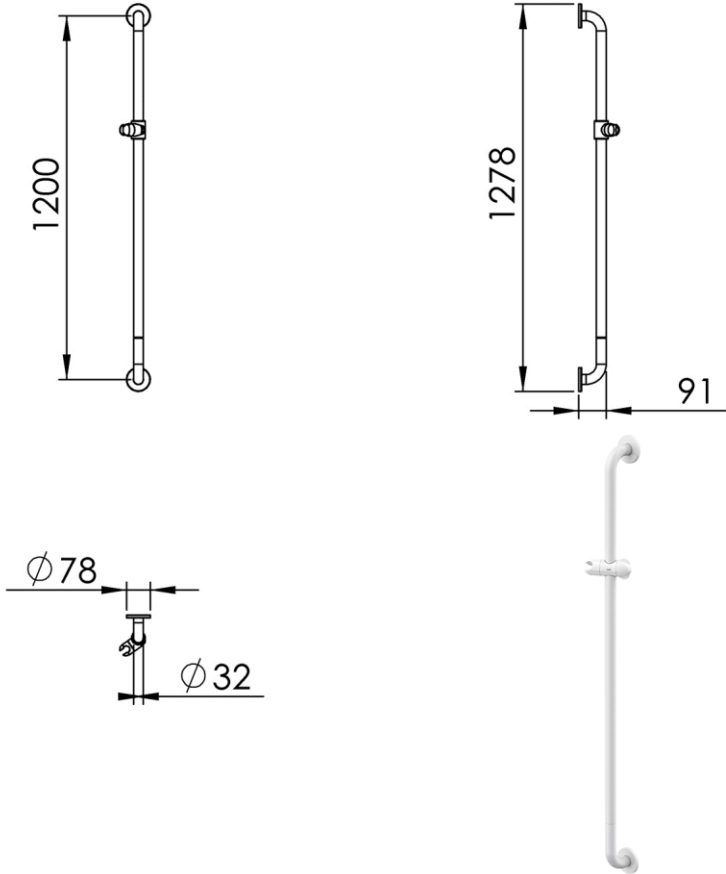

- GB** Grab rail vertical with slider for shower head Ø32mm - 120cm - Finish White
- FR** Barre de douche verticale avec curseur Ø32mm - 120cm - Finition Blanc
- DE** Vertikaler Haltegriff mit Duschkopfhalter Ø32mm - 120cm - Endfertigung Weiss
- ES** Barra de apoyo vertical con soporte de ducha deslizante Ø32mm - 120cm - Acabados Blanco
- RU** Поручень безопасности вертикальный с бегунком для душевой лейки Ø32mm - 120cm - Конечная обработка Белый
- NL** Wandgreepunit met douchekophouder Ø32mm - 120cm - Uitvoering Wit

Dimensions (Width x Depth x Height)

Dimensions (Largeur x Profondeur x Hauteur)

Abmessungen (Breite x Tiefe x Höhe)

Dimensiones (Anchura x Profundidad x Altura)

Размеры (Ширина x Глубина x Высота)

Afmetingen (Breedte x Diepte x Hoogte)

78 x 91 x 1278 mm

3.07 x 3.58 x 50.31 inches

0.9666kg

GB Features

Provided with a slider
Monobloc accessory
3 fixing points per support plate, oblong holes
Direct fixing on the wall (no interface between the wall and the accessory)
No visible screw
Screws and wallplugs included

FR Caractéristiques

Fourni avec un curseur de douche réglable
Accessoire monobloc
3 points de fixation par platine, trous oblongs
Fixation directe de l'accessoire dans le mur (pas d'interface entre le mur et l'accessoire)
Pas de vis apparentes
Visserie et chevilles fournies