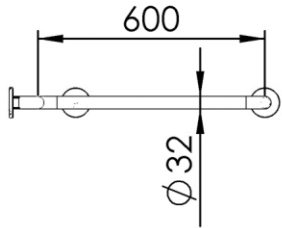

- GB** Grab rail horizontal 90° Ø32mm - 60 x 60cm - Finish Shiny polished
- FR** Barre de maintien horizontale 90° Ø32mm - 60 x 60cm - Finition Poli brillant
- DE** Horizontaler Haltegriff 90° Ø32mm - 60 x 60cm - Endfertigung Hochglanz
- ES** Barra de apoyo horizontal 90° Ø32mm - 60 x 60cm - Acabados Pulido brillante
- RU** Поручень безопасности горизонтальный 90° Ø32mm - 60 x 60cm - Конечная обработка Блестящий
- NL** Horizontale wandgreep 90° Ø32mm - 60 x 60cm - Uitvoering Hoogglans

Dimensions (Width x Depth x Height)
Dimensions (Largeur x Profondeur x Hauteur)
 Abmessungen (Breite x Tiefe x Höhe)
Dimensiones (Anchura x Profundidad x Altura)
 Размеры (Ширина x Глубина x Высота)
Afmetingen (Breedte x Diepte x Hoogte)

715 x 715 x 78 mm
 28.15 x 28.15 x 3.07 inches
 2.0793kg

GB Features

Monobloc accessory
 3 fixing points per support plate, oblong holes
 Direct fixing on the wall (no interface between the wall and the accessory)
 No visible screw
 Screws and wallplugs included