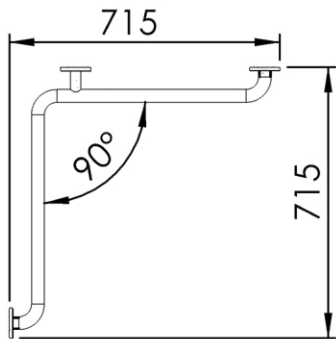

- GB** Grab rail horizontal 90° Ø32mm - 60 x 60cm - Finish Shiny polished
- FR** Barre de maintien horizontale 90° Ø32mm - 60 x 60cm - Finition Poli brillant
- DE** Horizontaler Haltegriff 90° Ø32mm - 60 x 60cm - Endfertigung Hochglanz
- ES** Barra de apoyo horizontal 90° Ø32mm - 60 x 60cm - Acabados Pulido brillante
- RU** Поручень безопасности горизонтальный 90° Ø32mm - 60 x 60cm - Конечная обработка Блестящий
- NL** Horizontale wandgreep 90° Ø32mm - 60 x 60cm - Uitvoering Hoogglans

Dimensions (Width x Depth x Height)
Dimensions (Largeur x Profondeur x Hauteur)
 Abmessungen (Breite x Tiefe x Höhe)
Dimensiones (Anchura x Profundidad x Altura)
 Размеры (Ширина x Глубина x Высота)
Afmetingen (Breedte x Diepte x Hoogte)

715 x 715 x 78 mm
 28.15 x 28.15 x 3.07 inches
 2.0793kg

GB Features

Monobloc accessory
 3 fixing points per support plate, oblong holes
 Direct fixing on the wall (no interface between the wall and the accessory)
 No visible screw
 Screws and wallplugs included