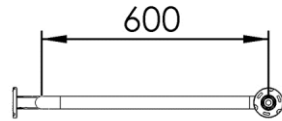

- GB** Grab rail horizontal 90° Ø32mm - 60 x 60cm - Finish Shiny polished
- FR** Barre de maintien horizontale 90° Ø32mm - 60 x 60cm - Finition Poli brillant
- DE** Horizontaler Haltegriff 90° Ø32mm - 60 x 60cm - Endfertigung Hochglanz
- ES** Barra de apoyo horizontal 90° Ø32mm - 60 x 60cm - Acabados Pulido brillante
- RU** Поручень безопасности горизонтальный 90° Ø32mm - 60 x 60cm - Конечная обработка Блестящий
- NL** Horizontale wandgreep 90° Ø32mm - 60 x 60cm - Uitvoering Hoogglans

Dimensions (Width x Depth x Height)
Dimensions (Largeur x Profondeur x Hauteur)
 Abmessungen (Breite x Tiefe x Höhe)
Dimensiones (Anchura x Profundidad x Altura)
 Размеры (Ширина x Глубина x Высота)
Afmetingen (Breedte x Diepte x Hoogte)

715 x 715 x 78 mm
 28.15 x 28.15 x 3.07 inches
 2.0793kg

GB Features

Monobloc accessory
 3 fixing points per support plate, oblong holes
 Direct fixing on the wall (no interface between the wall and the accessory)
 No visible screw
 Screws and wallplugs included