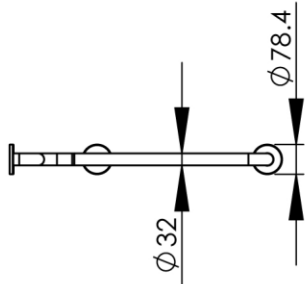

- GB** Grab rail horizontal 90° Ø32mm - 60 x 60cm - Finish Shiny polished
- FR** Barre de maintien horizontale 90° Ø32mm - 60 x 60cm - Finition Poli brillant
- DE** Horizontaler Haltegriff 90° Ø32mm - 60 x 60cm - Endfertigung Hochglanz
- ES** Barra de apoyo horizontal 90° Ø32mm - 60 x 60cm - Acabados Pulido brillante
- RU** Поручень безопасности горизонтальный 90° Ø32mm - 60 x 60cm - Конечная обработка Блестящий
- NL** Horizontale wandgreep 90° Ø32mm - 60 x 60cm - Uitvoering Hoogglans

715 x 715 x 78 mm
 28.15 x 28.15 x 3.07 inches
 2.0793kg

Dimensions (Width x Depth x Height)
Dimensions (Largeur x Profondeur x Hauteur)
Abmessungen (Breite x Tiefe x Höhe)
Dimensiones (Anchura x Profundidad x Altura)
Размеры (Ширина x Глубина x Высота)
Afmetingen (Breedte x Diepte x Hoogte)

GB Features

Monobloc accessory
 3 fixing points per support plate, oblong holes
 Direct fixing on the wall (no interface between the wall and the accessory)
 No visible screw
 Screws and wallplugs included

DE Beschreibung

Accessoire in einem Stück
 3 Befestigungspunkte pro Platine, ovale Vorbohrungen
 Direkte Befestigung des Accessoires an der Wand (ohne Teil zwischen Wand und Zubehör)
 Verdeckte Schrauben
 Rostfreie Schrauben und Dübel mitgeliefert