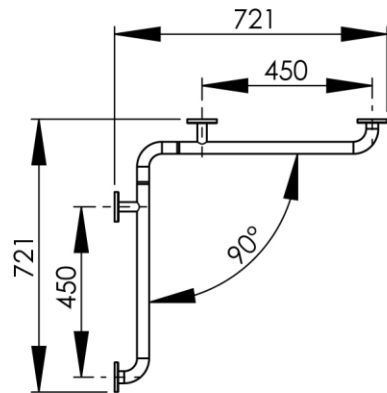

- GB** Grab rail horizontal 90° Ø32mm - 60 x 60cm - Finish Shiny polished
- FR** Barre de maintien horizontale 90° Ø32mm - 60 x 60cm - Finition Poli brillant
- DE** Horizontaler Haltegriff 90° Ø32mm - 60 x 60cm - Endfertigung Hochglanz
- ES** Barra de apoyo horizontal 90° Ø32mm - 60 x 60cm - Acabados Pulido brillante
- RU** Поручень безопасности горизонтальный 90° Ø32mm - 60 x 60cm - Конечная обработка Блестящий
- NL** Horizontale wandgreep 90° Ø32mm - 60 x 60cm - Uitvoering Hoogglans

715 x 715 x 78 mm
 28.15 x 28.15 x 3.07 inches
 2.0793kg

Dimensions (Width x Depth x Height)
Dimensions (Largeur x Profondeur x Hauteur)
Abmessungen (Breite x Tiefe x Höhe)
Dimensiones (Anchura x Profundidad x Altura)
Размеры (Ширина x Глубина x Высота)
Afmetingen (Breedte x Diepte x Hoogte)

GB Features

Monobloc accessory
 3 fixing points per support plate, oblong holes
 Direct fixing on the wall (no interface between the wall and the accessory)
 No visible screw
 Screws and wallplugs included

DE Beschreibung

Accessoire in einem Stück
 3 Befestigungspunkte pro Platine, ovale Vorbohrungen
 Direkte Befestigung des Accessoires an der Wand (ohne Teil zwischen Wand und Zubehör)
 Verdeckte Schrauben
 Rostfreie Schrauben und Dübel mitgeliefert