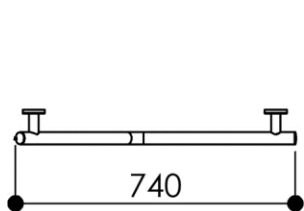

- GB** Grab rail angled 135° Ø32mm - 40 x 40cm - Finish Chrome
- FR** Barre angulaire 135° Ø32mm - 40 x 40cm - Finition Chrome
- DE** Winkelhaltegriff 135° Ø32mm - 40 x 40cm - Endfertigung Chrom
- ES** Barra de apoyo angular de 135° Ø32mm - 40 x 40cm - Acabados Cromo
- RU** Поручень безопасности 135° Ø32mm - 40 x 40cm - Конечная обработка Хром
- NL** Wandgreep 135° Ø32mm - 40 x 40cm - Uitvoering Chrom

Dimensions (Width x Depth x Height)

Dimensions (Largeur x Profondeur x Hauteur)

Abmessungen (Breite x Tiefe x Höhe)

Dimensiones (Anchura x Profundidad x Altura)

Размеры (Ширина x Глубина x Высота)

Afmetingen (Breedte x Diepte x Hoogte)

740 x 91 x 342 mm

29.13 x 3.58 x 13.46 inches

1.3kg