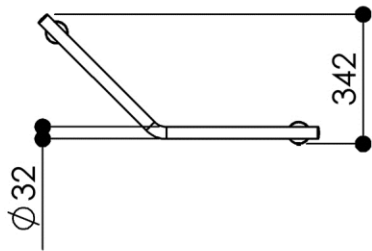

- GB** Grab rail angled 135° Ø32mm - 40 x 40cm - Finish Chrome
- FR** Barre angulaire 135° Ø32mm - 40 x 40cm - Finition Chrome
- DE** Winkelhaltegriff 135° Ø32mm - 40 x 40cm - Endfertigung Chrom
- ES** Barra de apoyo angular de 135° Ø32mm - 40 x 40cm - Acabados Cromo
- RU** Поручень безопасности 135° Ø32mm - 40 x 40cm - Конечная обработка Хром
- NL** Wandgreep 135° Ø32mm - 40 x 40cm - Uitvoering Chrom

Dimensions (Width x Depth x Height)

Dimensions (Largeur x Profondeur x Hauteur)

Abmessungen (Breite x Tiefe x Höhe)

Dimensiones (Anchura x Profundidad x Altura)

Размеры (Ширина x Глубина x Высота)

Afmetingen (Breedte x Diepte x Hoogte)

740 x 91 x 342 mm

29.13 x 3.58 x 13.46 inches

1.3kg