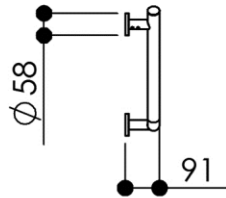

- GB** Grab rail angled 135° Ø32mm - 40 x 40cm - Finish Chrome
- FR** Barre angulaire 135° Ø32mm - 40 x 40cm - Finition Chrome
- DE** Winkelhaltegriff 135° Ø32mm - 40 x 40cm - Endfertigung Chrom
- ES** Barra de apoyo angular de 135° Ø32mm - 40 x 40cm - Acabados Cromo
- RU** Поручень безопасности 135° Ø32mm - 40 x 40cm - Конечная обработка Хром
- NL** Wandgreep 135° Ø32mm - 40 x 40cm - Uitvoering Chrom

Dimensions (Width x Depth x Height)

Dimensions (Largeur x Profondeur x Hauteur)

Abmessungen (Breite x Tiefe x Höhe)

Dimensiones (Anchura x Profundidad x Altura)

Размеры (Ширина x Глубина x Высота)

Afmetingen (Breedte x Diepte x Hoogte)

740 x 91 x 342 mm

29.13 x 3.58 x 13.46 inches

1.3kg

#### DE Beschreibung

Accessoire in einem Stück  
3 Befestigungspunkte pro Platine, ovale Vorbohrungen  
Direkte Befestigung des Accessoires an der Wand (ohne Teil zwischen Wand und Zubehör)  
Verschraubung durch 2 Madenschrauben (Diebstahlschutz)  
Verdeckte Schrauben  
Rostfreie Schrauben und Dübel mitgeliefert