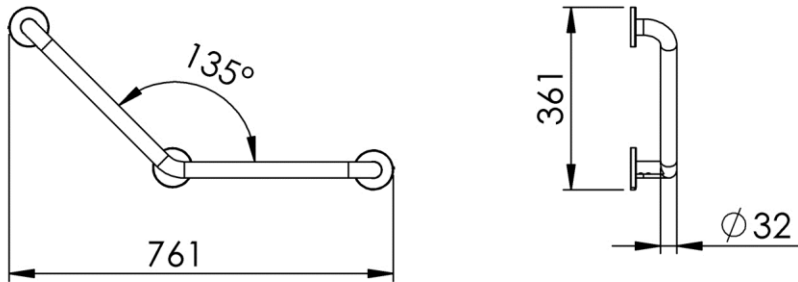

- GB** Grab rail angled 135° Ø32mm - 40 x 40cm - Finish Shiny polished
- FR** Barre angulaire 135° Ø32mm - 40 x 40cm - Finition Poli brillant
- DE** Winkelhaltegriff 135° Ø32mm - 40 x 40cm - Endfertigung Hochglanz
- ES** Barra de apoyo angular de 135° Ø32mm - 40 x 40cm - Acabados Pulido brillante
- RU** Поручень безопасности 135° Ø32mm - 40 x 40cm - Конечная обработка Блестящий
- NL** Wandgreep 135° Ø32mm - 40 x 40cm - Uitvoering Hoogglans

Dimensions (Width x Depth x Height)

Dimensions (Largeur x Profondeur x Hauteur)

Abmessungen (Breite x Tiefe x Höhe)

Dimensiones (Anchura x Profundidad x Altura)

Размеры (Ширина x Глубина x Высота)

Afmetingen (Breedte x Diepte x Hoogte)

761 x 91 x 361 mm

29.96 x 3.58 x 14.21 inches

1.345kg

GB Features

Monobloc accessory
3 fixing points per support plate, oblong holes
Direct fixing on the wall (no interface between the wall and the accessory)
No visible screw
Screws and wallplugs included

DE Beschreibung

Accessoire in einem Stück
3 Befestigungspunkte pro Platine, ovale Vorbohrungen
Direkte Befestigung des Accessoires an der Wand (ohne Teil zwischen Wand und Zubehör)
Verdeckte Schrauben
Rostfreie Schrauben und Dübel mitgeliefert