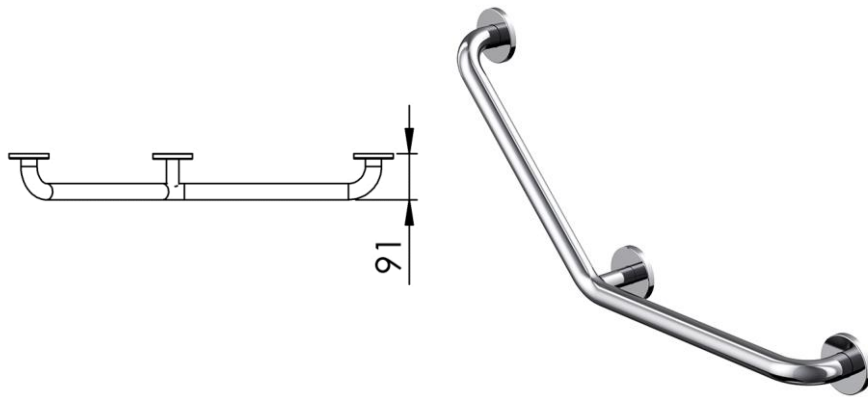

- GB** Grab rail angled 135° Ø32mm - 40 x 40cm - Finish Shiny polished
- FR** Barre angulaire 135° Ø32mm - 40 x 40cm - Finition Poli brillant
- DE** Winkelhaltegriff 135° Ø32mm - 40 x 40cm - Endfertigung Hochglanz
- ES** Barra de apoyo angular de 135° Ø32mm - 40 x 40cm - Acabados Pulido brillante
- RU** Поручень безопасности 135° Ø32mm - 40 x 40cm - Конечная обработка Блестящий
- NL** Wandgreep 135° Ø32mm - 40 x 40cm - Uitvoering Hoogglans

761 x 91 x 361 mm

29.96 x 3.58 x 14.21 inches

1.345kg

GB Features

Monobloc accessory
3 fixing points per support plate, oblong holes
Direct fixing on the wall (no interface between the wall and the accessory)
No visible screw
Screws and wallplugs included

FR Caractéristiques

Accessoire monobloc
3 points de fixation par platine, trous oblongs
Fixation directe de l'accessoire dans le mur (pas d'interface entre le mur et l'accessoire)
Pas de vis apparentes
Visserie et chevilles fournies

DE Beschreibung

Accessoire in einem Stück
3 Befestigungspunkte pro Platine, ovale Vorbohrungen
Direkte Befestigung des Accessoires an der Wand (ohne Teil zwischen Wand und Zubehör)
Verdeckte Schrauben
Rostfreie Schrauben und Dübel mitgeliefert