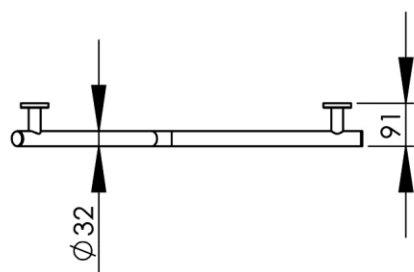

- GB** Grab rail angled 135° Ø32mm - 40 x 40cm - Finish Timeless Rust
- FR** Barre angulaire 135° Ø32mm - 40 x 40cm - Finition Timeless Rust
- DE** Winkelhaltegriff 135° Ø32mm - 40 x 40cm - Endfertigung Timeless Rust
- ES** Barra de apoyo angular de 135° Ø32mm - 40 x 40cm - Acabados Timeless Rust
- RU** Поручень безопасности 135° Ø32mm - 40 x 40cm - Конечная обработка Таймлес Раст
- NL** Wandgreep 135° Ø32mm - 40 x 40cm - Uitvoering Timeless Roest

Dimensions (Width x Depth x Height)

Dimensions (Largeur x Profondeur x Hauteur)

Abmessungen (Breite x Tiefe x Höhe)

Dimensiones (Anchura x Profundidad x Altura)

Размеры (Ширина x Глубина x Высота)

Afmetingen (Breedte x Diepte x Hoogte)

740 x 91 x 342 mm

29.13 x 3.58 x 13.46 inches

0.8079kg

GB Features

Monobloc accessory
3 fixing points per support plate, oblong holes
Direct fixing on the wall (no interface between the wall and the accessory)
2 grub screws (theft protection)
No visible screw
Screws and wallplugs included

DE Beschreibung

Accessoire in einem Stück
3 Befestigungspunkte pro Platine, ovale Vorbohrungen
Direkte Befestigung des Accessoires an der Wand (ohne Teil zwischen Wand und Zubehör)
Verschraubung durch 2 Madenschrauben (Diebstahlschutz)
Verdeckte Schrauben
Rostfreie Schrauben und Dübel mitgeliefert