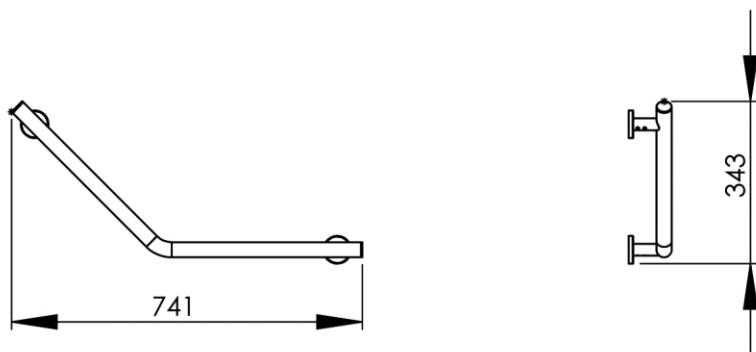

- GB** Grab rail angled 135° Ø32mm - 40 x 40cm - Finish Timeless Rust
- FR** Barre angulaire 135° Ø32mm - 40 x 40cm - Finition Timeless Rust
- DE** Winkelhaltegriff 135° Ø32mm - 40 x 40cm - Endfertigung Timeless Rust
- ES** Barra de apoyo angular de 135° Ø32mm - 40 x 40cm - Acabados Timeless Rust
- RU** Поручень безопасности 135° Ø32mm - 40 x 40cm - Конечная обработка Таймлес Раст
- NL** Wandgreep 135° Ø32mm - 40 x 40cm - Uitvoering Timeless Roest

Dimensions (Width x Depth x Height)

Dimensions (Largeur x Profondeur x Hauteur)

Abmessungen (Breite x Tiefe x Höhe)

Dimensiones (Anchura x Profundidad x Altura)

Размеры (Ширина x Глубина x Высота)

Afmetingen (Breedte x Diepte x Hoogte)

740 x 91 x 342 mm

29.13 x 3.58 x 13.46 inches

0.8079kg

GB Features

Monobloc accessory
3 fixing points per support plate, oblong holes
Direct fixing on the wall (no interface between the wall and the accessory)
2 grub screws (theft protection)
No visible screw
Screws and wallplugs included

DE Beschreibung

Accessoire in einem Stück
3 Befestigungspunkte pro Platine, ovale Vorbohrungen
Direkte Befestigung des Accessoires an der Wand (ohne Teil zwischen Wand und Zubehör)
Verschraubung durch 2 Madenschrauben (Diebstahlschutz)
Verdeckte Schrauben
Rostfreie Schrauben und Dübel mitgeliefert