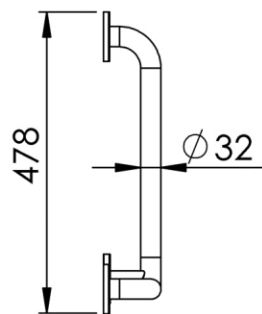

- GB** Grab rail angled 90° Ø32mm - 40 x 40cm - Finish Velvet grey & Chrome
- FR** Barre angulaire 90° Ø32mm - 40 x 40cm - Finition Gris velours & Chrome
- DE** Winkelhaltegriff 90° Ø32mm - 40 x 40cm - Endfertigung Silbergrau matt & Chrom
- ES** Barra de apoyo angular 90° Ø32mm - 40 x 40cm - Acabados Gris terciopelo & Cromo
- RU** Угловой поручень 90° Ø32mm - 40 x 40cm - Конечная обработка Серый бархат & Хром
- NL** Wandgreep 90° Ø32mm - 40 x 40cm - Uitvoering Grijs & Chrom

478 x 91 x 478 mm

18.82 x 3.58 x 18.82 inches

Dimensions (Width x Depth x Height)

Dimensions (Largeur x Profondeur x Hauteur)

Abmessungen (Breite x Tiefe x Höhe)

Dimensiones (Anchura x Profundidad x Altura)

Размеры (Ширина x Глубина x Высота)

Afmetingen (Breedte x Diepte x Hoogte)

**GB Features**

Monobloc accessory  
3 fixing points per support plate, oblong holes  
Direct fixing on the wall (no interface between the wall and the accessory)  
No visible screw  
Screws and wallplugs included