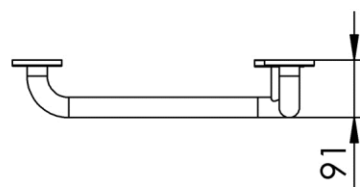

- GB** Grab rail angled 90° Ø32mm - 40 x 40cm - Finish Velvet grey & Chrome
- FR** Barre angulaire 90° Ø32mm - 40 x 40cm - Finition Gris velours & Chrome
- DE** Winkelhaltegriff 90° Ø32mm - 40 x 40cm - Endfertigung Silbergrau matt & Chrom
- ES** Barra de apoyo angular 90° Ø32mm - 40 x 40cm - Acabados Gris terciopelo & Cromo
- RU** Угловой поручень 90° Ø32mm - 40 x 40cm - Конечная обработка Серый бархат & Хром
- NL** Wandgreep 90° Ø32mm - 40 x 40cm - Uitvoering Grijs & Chrom

478 x 91 x 478 mm

18.82 x 3.58 x 18.82 inches

Dimensions (Width x Depth x Height)

Dimensions (Largeur x Profondeur x Hauteur)

Abmessungen (Breite x Tiefe x Höhe)

Dimensiones (Anchura x Profundidad x Altura)

Размеры (Ширина x Глубина x Высота)

Afmetingen (Breedte x Diepte x Hoogte)

**GB Features**

Monobloc accessory  
3 fixing points per support plate, oblong holes  
Direct fixing on the wall (no interface between the wall and the accessory)  
No visible screw  
Screws and wallplugs included

**DE Beschreibung**

Accessoire in einem Stück  
3 Befestigungspunkte pro Platine, ovale Vorbohrungen  
Direkte Befestigung des Accessoires an der Wand (ohne Teil zwischen Wand und Zubehör)  
Verdeckte Schrauben  
Rostfreie Schrauben und Dübel mitgeliefert