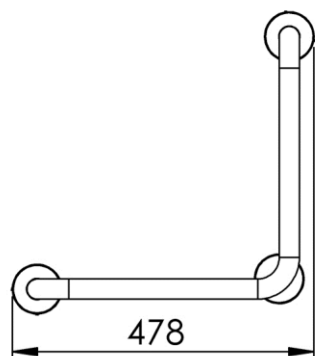

- GB** Grab rail angled 90° Ø32mm - 40 x 40cm - Finish Velvet grey & Chrome
- FR** Barre angulaire 90° Ø32mm - 40 x 40cm - Finition Gris velours & Chrome
- DE** Winkelhaltegriff 90° Ø32mm - 40 x 40cm - Endfertigung Silbergrau matt & Chrom
- ES** Barra de apoyo angular 90° Ø32mm - 40 x 40cm - Acabados Gris terciopelo & Cromo
- RU** Угловой поручень 90° Ø32mm - 40 x 40cm - Конечная обработка Серый бархат & Хром
- NL** Wandgreep 90° Ø32mm - 40 x 40cm - Uitvoering Grijs & Chrom

478 x 91 x 478 mm

18.82 x 3.58 x 18.82 inches

Dimensions (Width x Depth x Height)

Dimensions (Largeur x Profondeur x Hauteur)

Abmessungen (Breite x Tiefe x Höhe)

Dimensiones (Anchura x Profundidad x Altura)

Размеры (Ширина x Глубина x Высота)

Afmetingen (Breedte x Diepte x Hoogte)

**GB Features**

Monobloc accessory  
3 fixing points per support plate, oblong holes  
Direct fixing on the wall (no interface between the wall and the accessory)  
No visible screw  
Screws and wallplugs included

**FR Caractéristiques**

Accessoire monobloc  
3 points de fixation par platine, trous oblongs  
Fixation directe de l'accessoire dans le mur (pas d'interface entre le mur et l'accessoire)  
Pas de vis apparentes  
Visserie et chevilles fournies