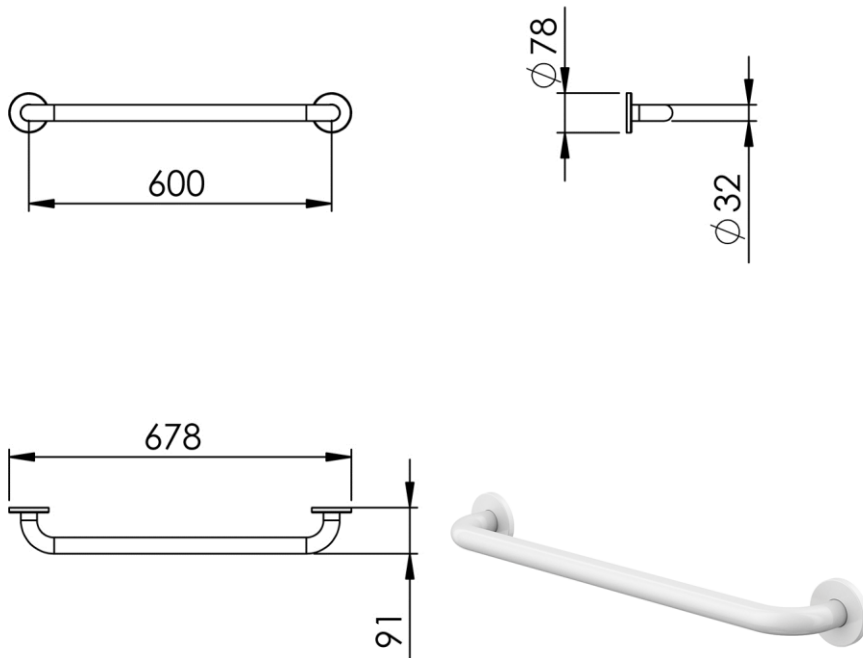

- GB** Grab rail Ø32mm - 60cm - Finish White
- FR** Barre de maintien Ø32mm - 60cm - Finition Blanc
- DE** Haltegriff Ø32mm - 60cm - Endfertigung Weiss
- ES** Barra de apoyo Ø32mm - 60cm - Acabados Blanco
- RU** Поручень безопасности Ø32mm - 60cm - Конечная обработка Белый
- NL** Veiligheidsgreep Ø32mm - 60cm - Uitvoering Wit

Dimensions (Width x Depth x Height)

Dimensions (Largeur x Profondeur x Hauteur)

Abmessungen (Breite x Tiefe x Höhe)

Dimensiones (Anchura x Profundidad x Altura)

Размеры (Ширина x Глубина x Высота)

Afmetingen (Breedte x Diepte x Hoogte)

678 x 91 x 78 mm

26.69 x 3.58 x 3.07 inches

0.694kg

GB Features

Monobloc accessory
3 fixing points per support plate, oblong holes
Direct fixing on the wall (no interface between the wall and the accessory)
No visible screw
Screws and wallplugs included

DE Beschreibung

Accessoire in einem Stück
3 Befestigungspunkte pro Platine, ovale Vorbohrungen
Direkte Befestigung des Accessoires an der Wand (ohne Teil zwischen Wand und Zubehör)
Verdeckte Schrauben
Rostfreie Schrauben und Dübel mitgeliefert